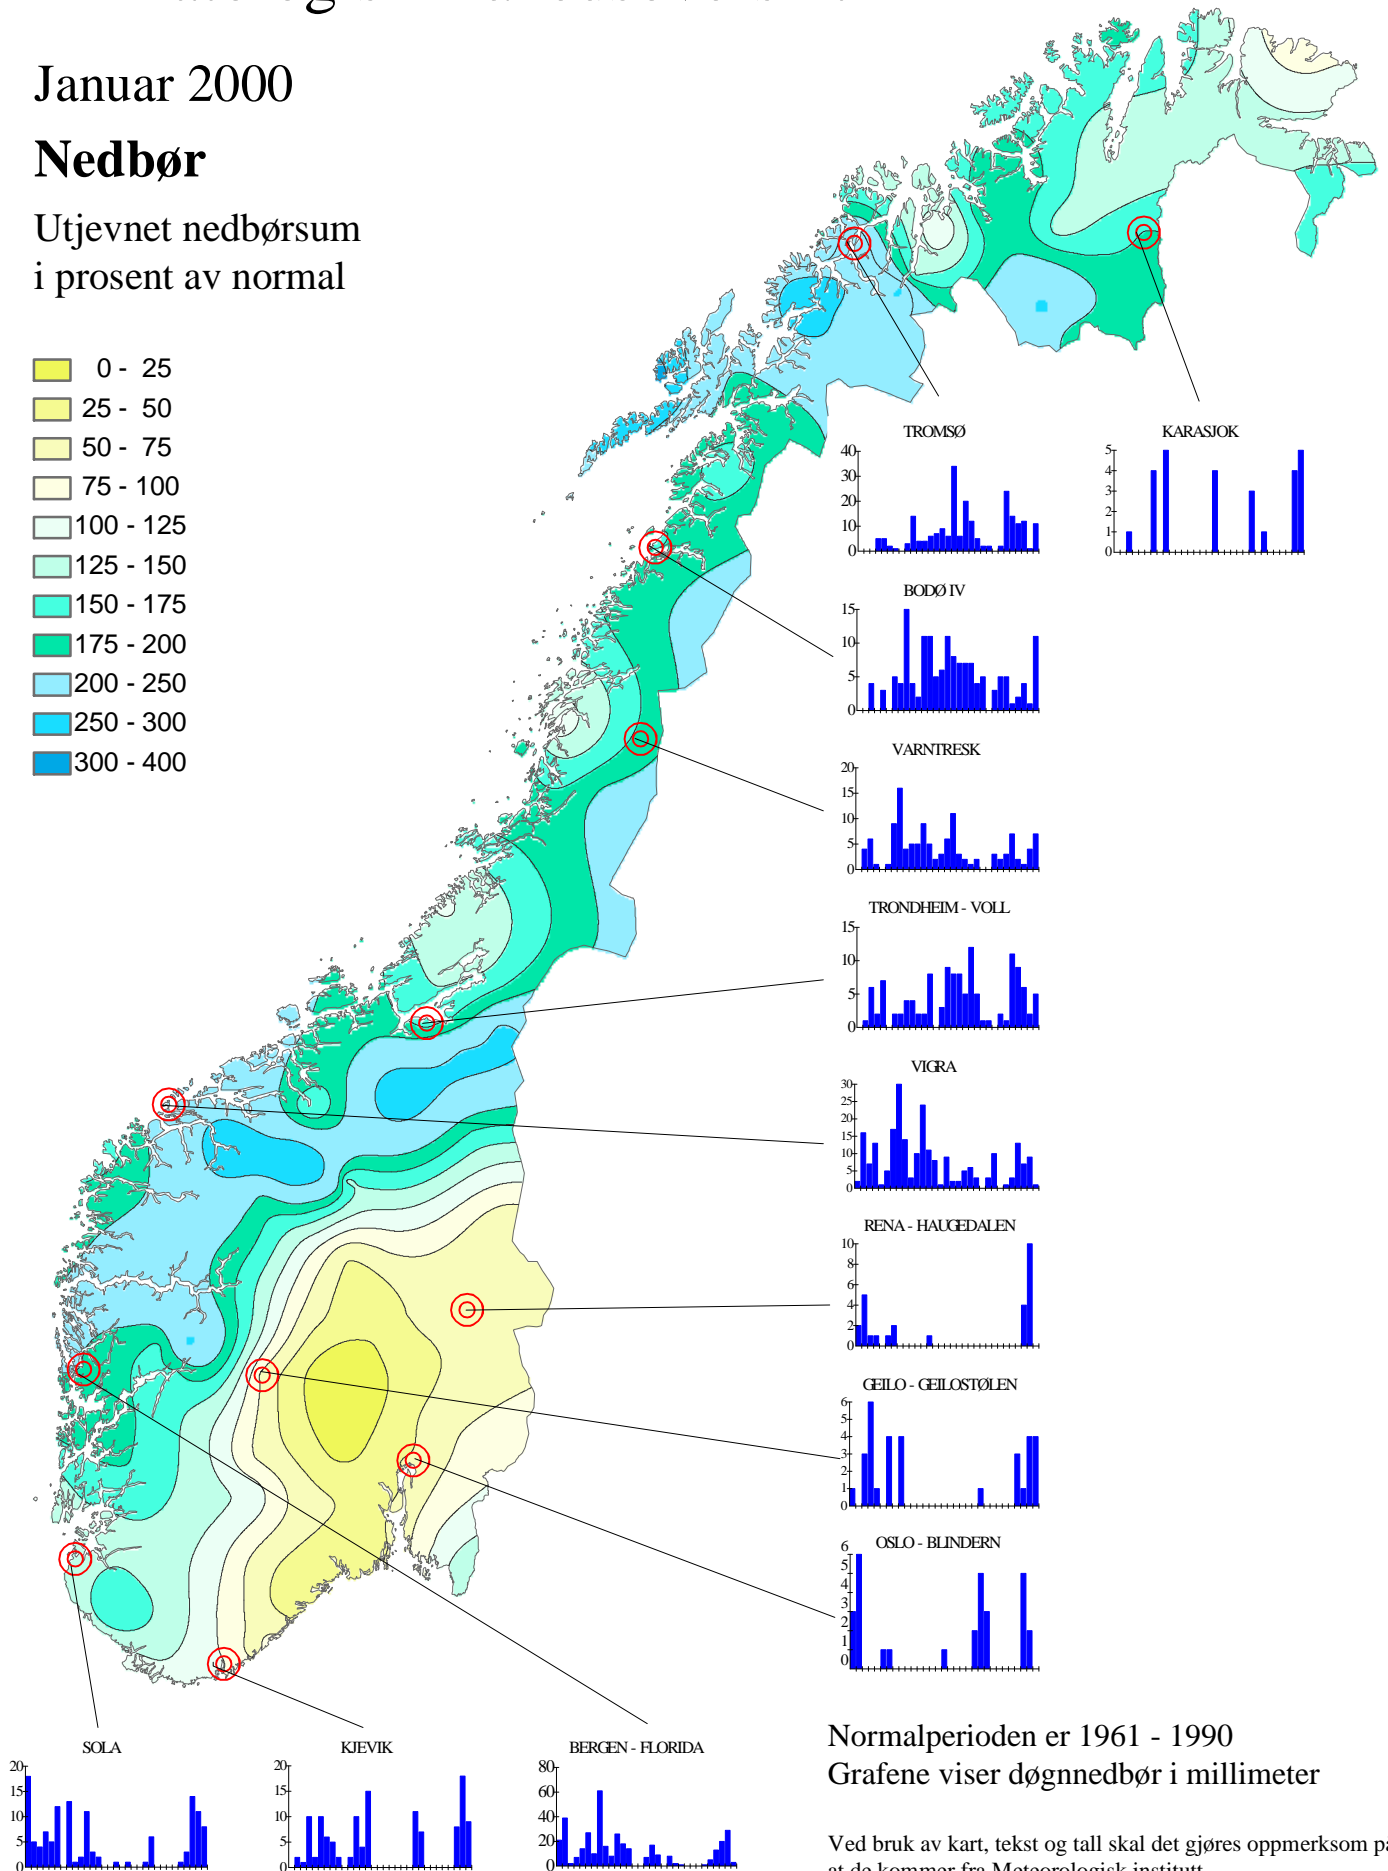

Klimatologisk månedsoversikt

Januar 2000

Nedbør

Utjevnet nedbørsum i prosent av normal

- 0 - 25
- 25 - 50
- 50 - 75
- 75 - 100
- 100 - 125
- 125 - 150
- 150 - 175
- 175 - 200
- 200 - 250
- 250 - 300
- 300 - 400

Normalperioden er 1961 - 1990

Grafene viser døgnetnedbør i millimeter

Ved bruk av kart, tekst og tall skal det gjøres oppmerksom på at de kommer fra Meteorologisk institutt.