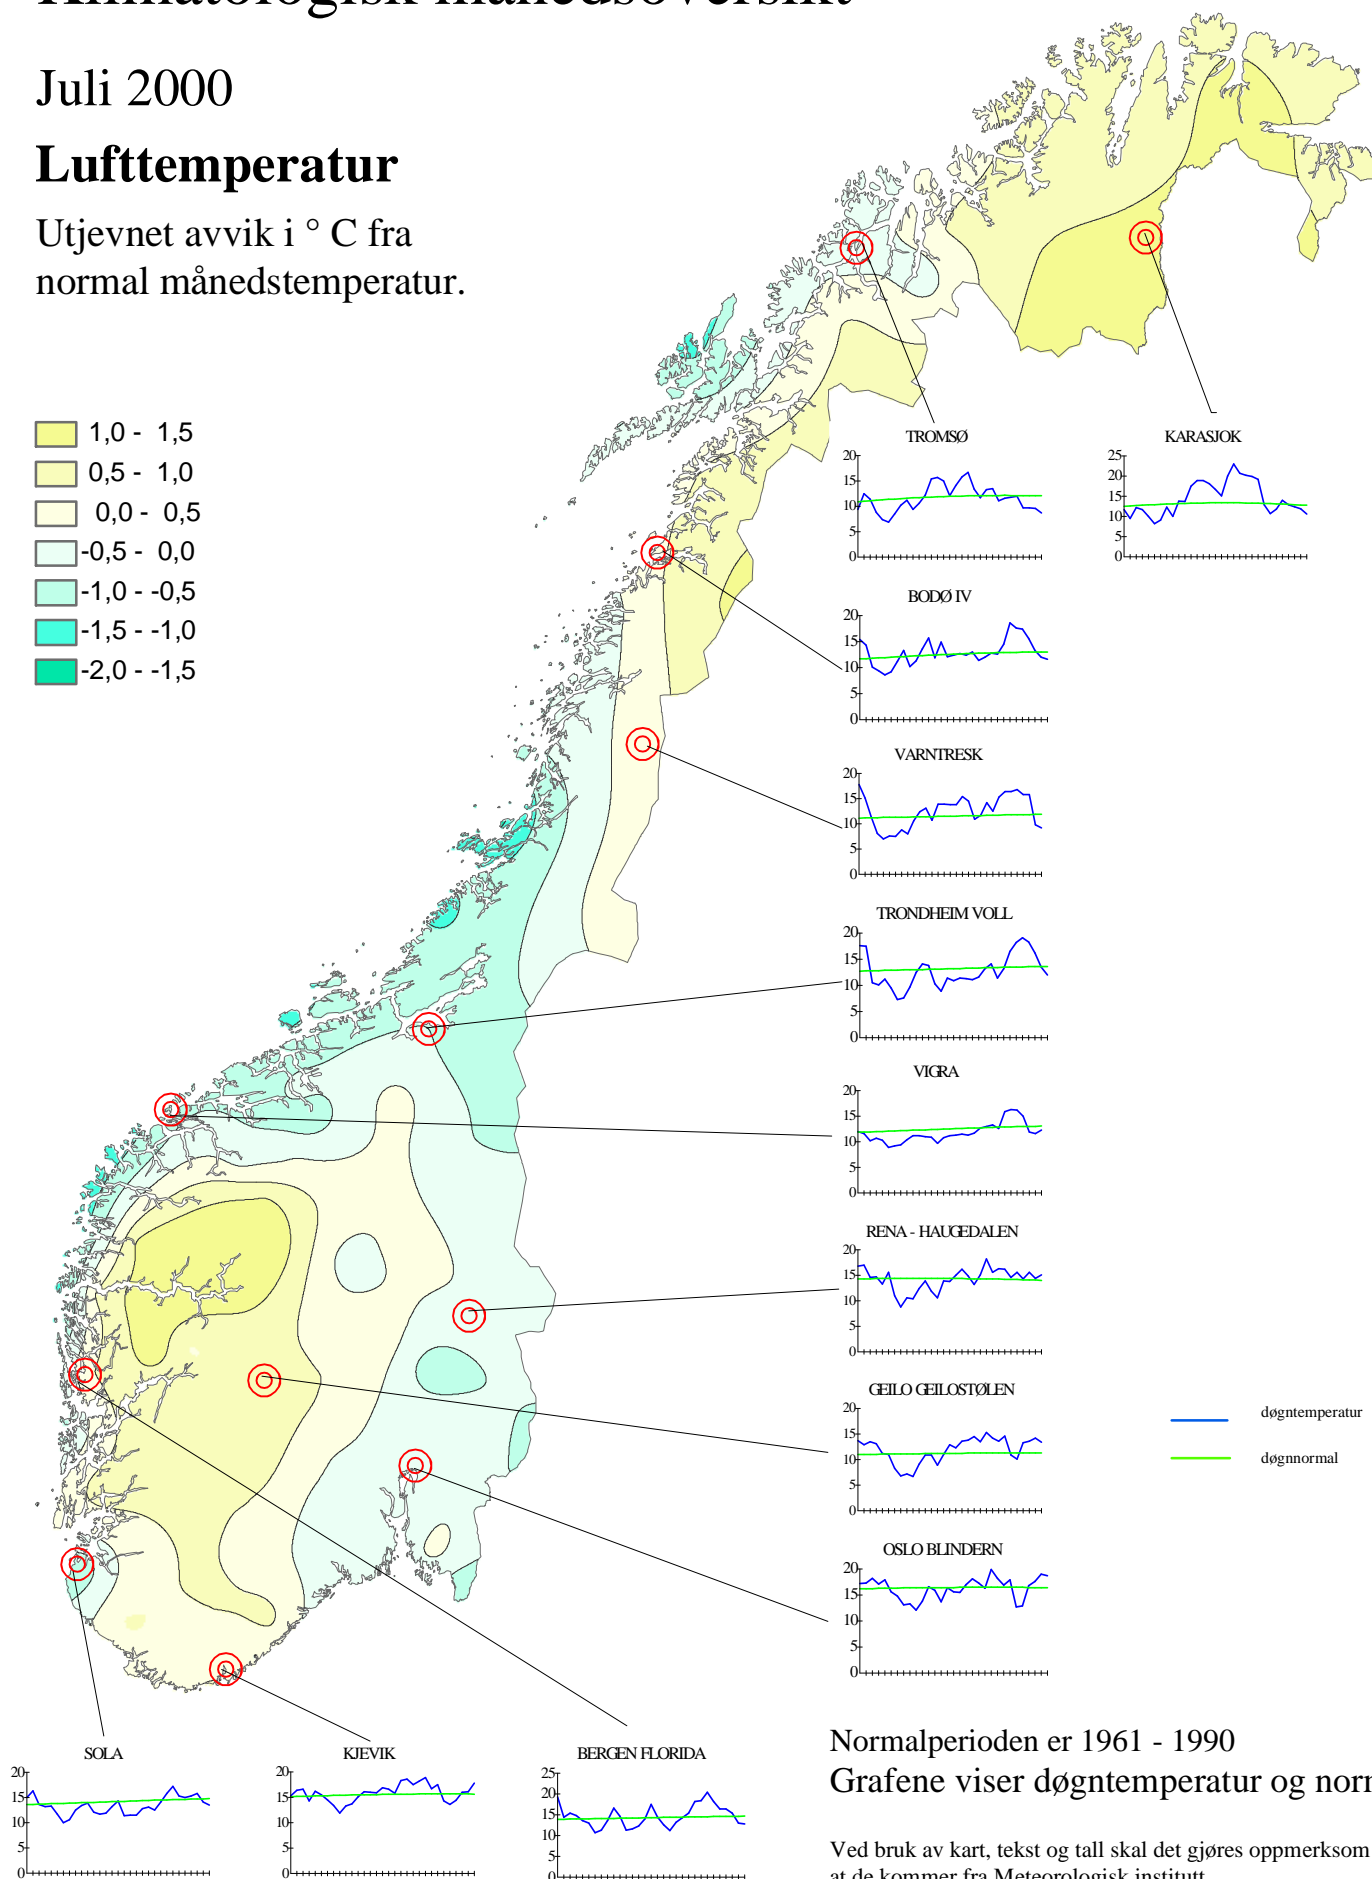

Klimatologisk månedsoversikt

Juli 2000

Lufttemperatur

Utjevnet avvik i °C fra normal månedstemperatur.

Normalperioden er 1961 - 1990

Grafene viser døgnntemperatur og normal

Ved bruk av kart, tekst og tall skal det gjøres oppmerksom på at de kommer fra Meteorologisk institutt.