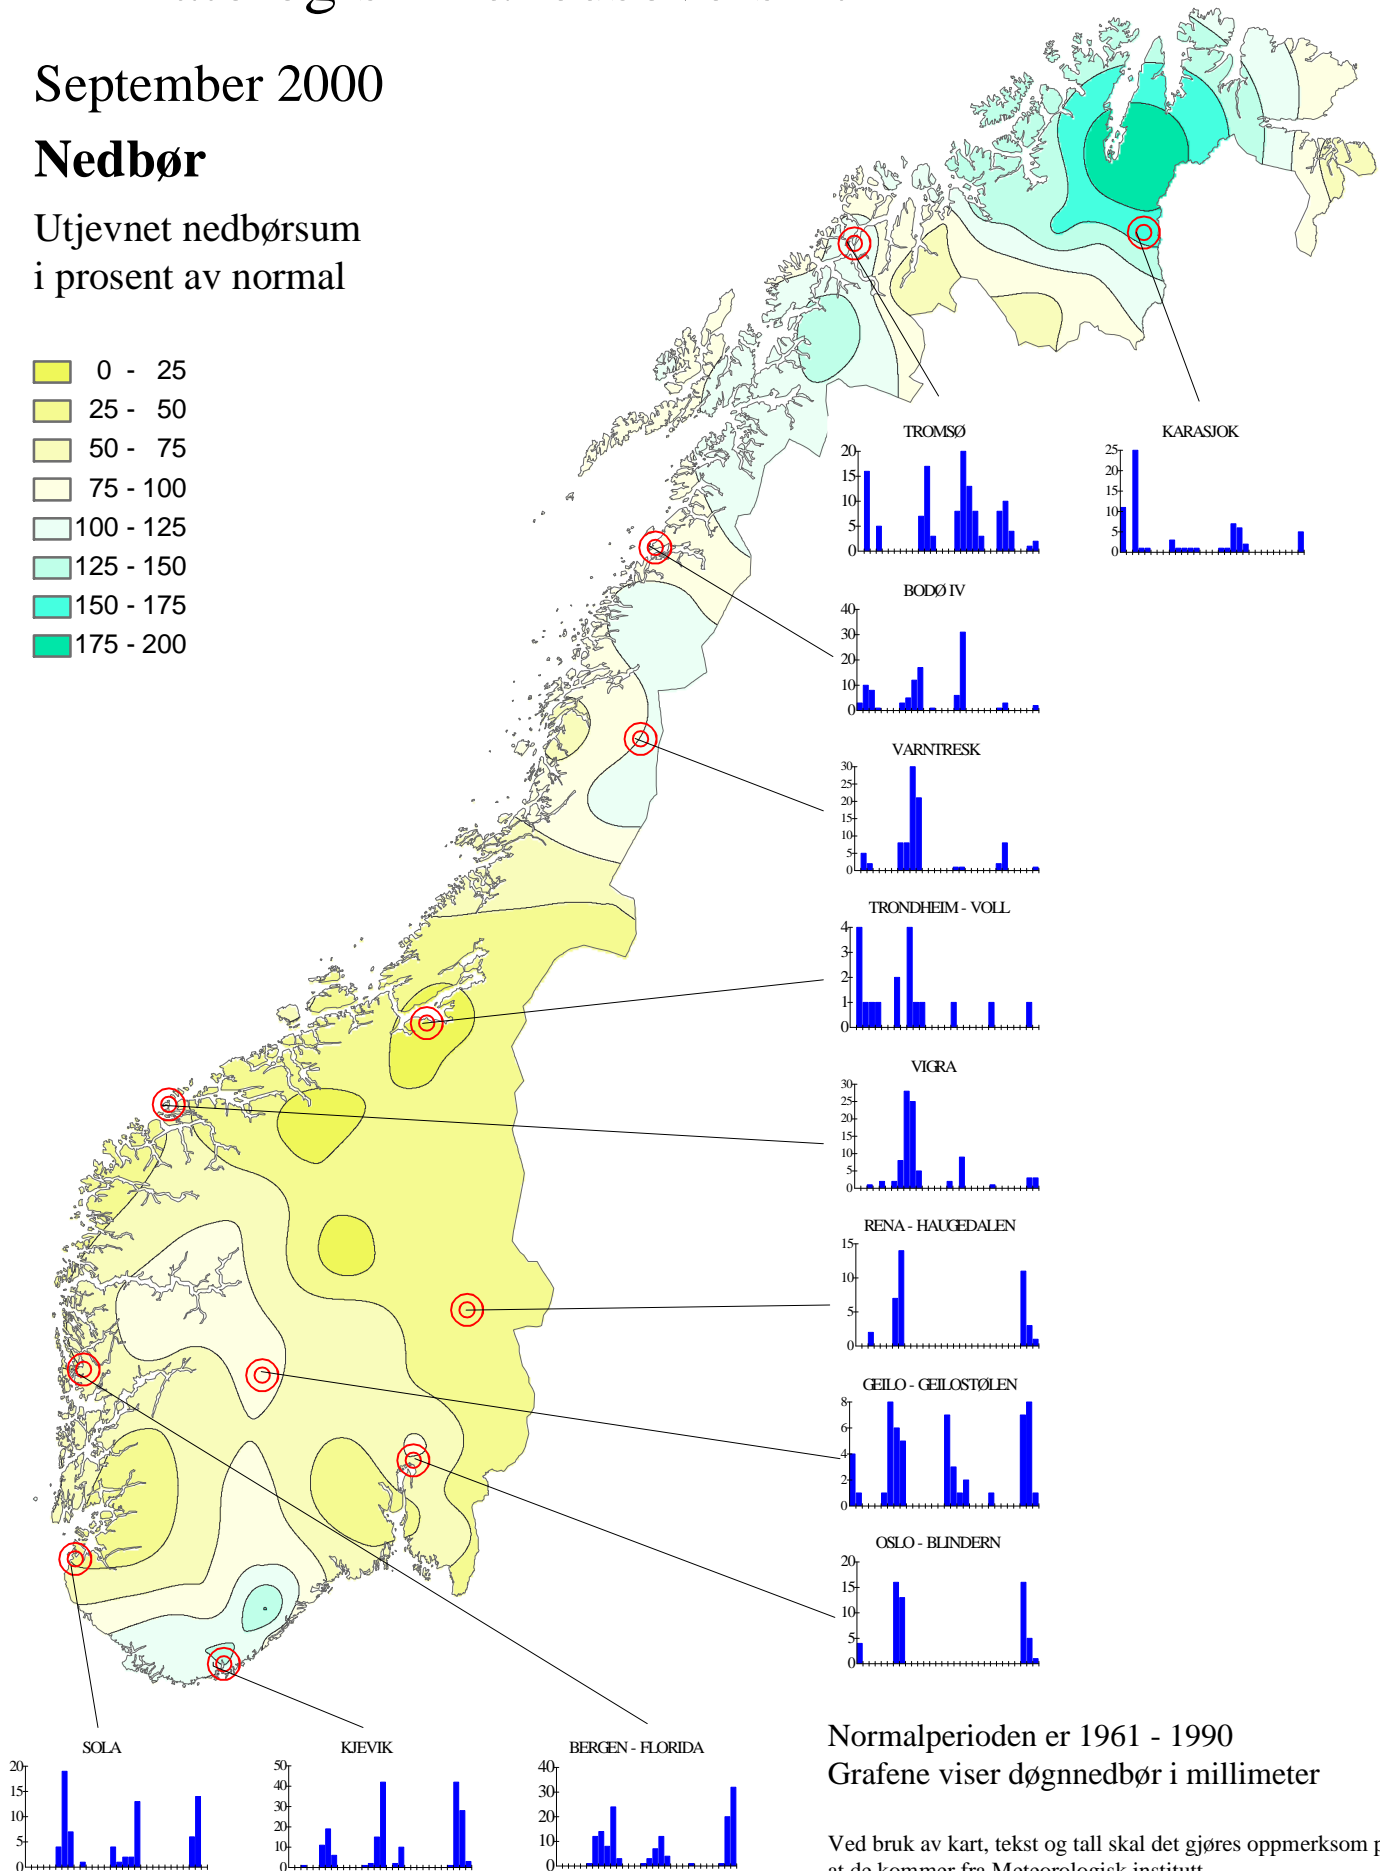

# Klimatologisk månedsoversikt

## September 2000

### Nedbør

Utjevnet nedbørsum i prosent av normal

- 0 - 25
- 25 - 50
- 50 - 75
- 75 - 100
- 100 - 125
- 125 - 150
- 150 - 175
- 175 - 200

Normalperioden er 1961 - 1990

Grafene viser døgnedbør i millimeter