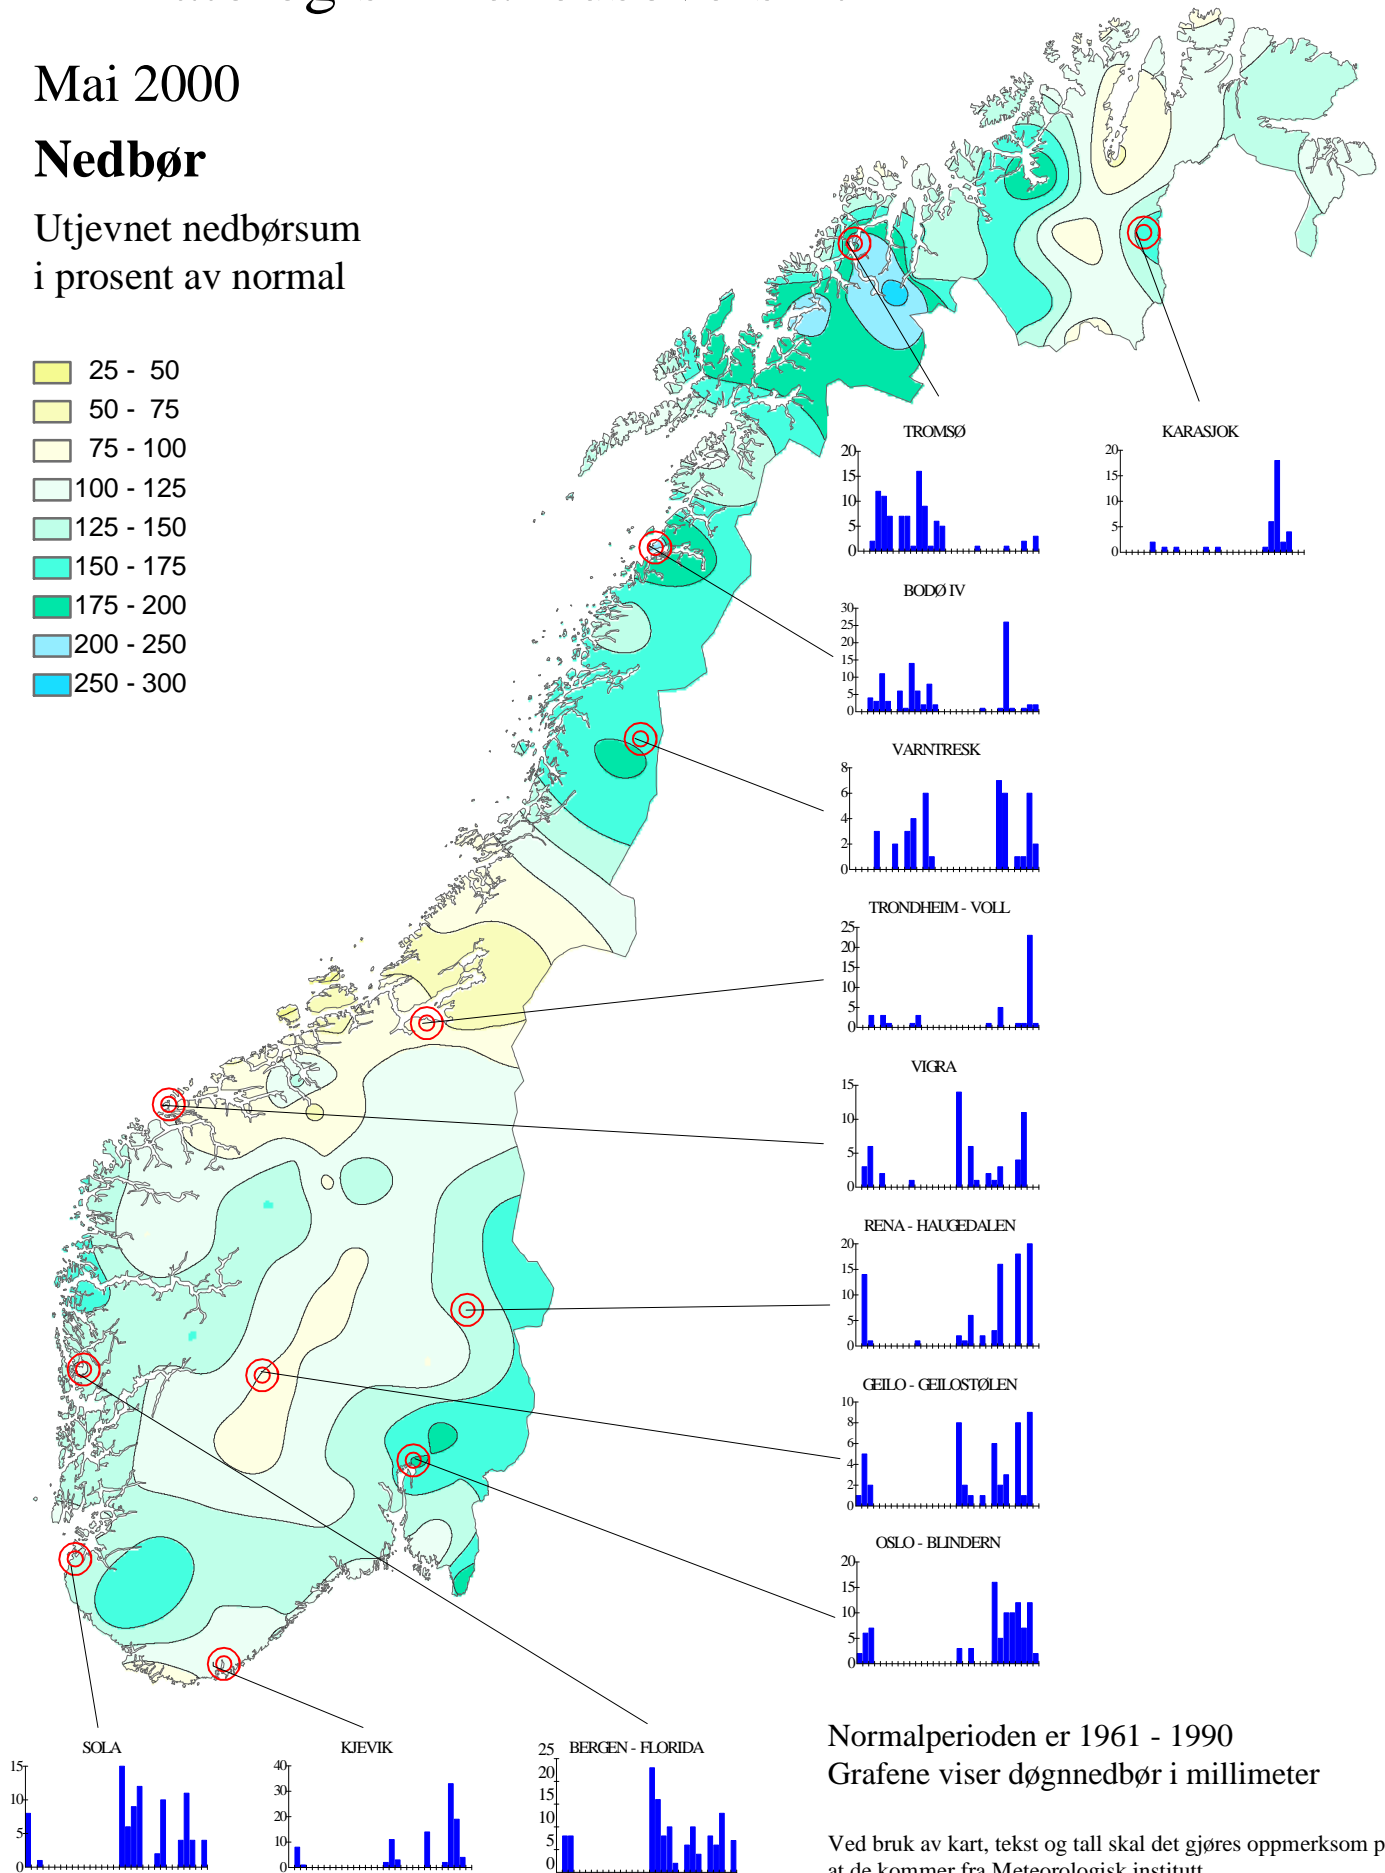

# Klimatologisk månedsoversikt

## Mai 2000

### Nedbør

Utjevnet nedbørsum i prosent av normal

- 25 - 50
- 50 - 75
- 75 - 100
- 100 - 125
- 125 - 150
- 150 - 175
- 175 - 200
- 200 - 250
- 250 - 300

Normalperioden er 1961 - 1990

Grafene viser døgnetnedbør i millimeter