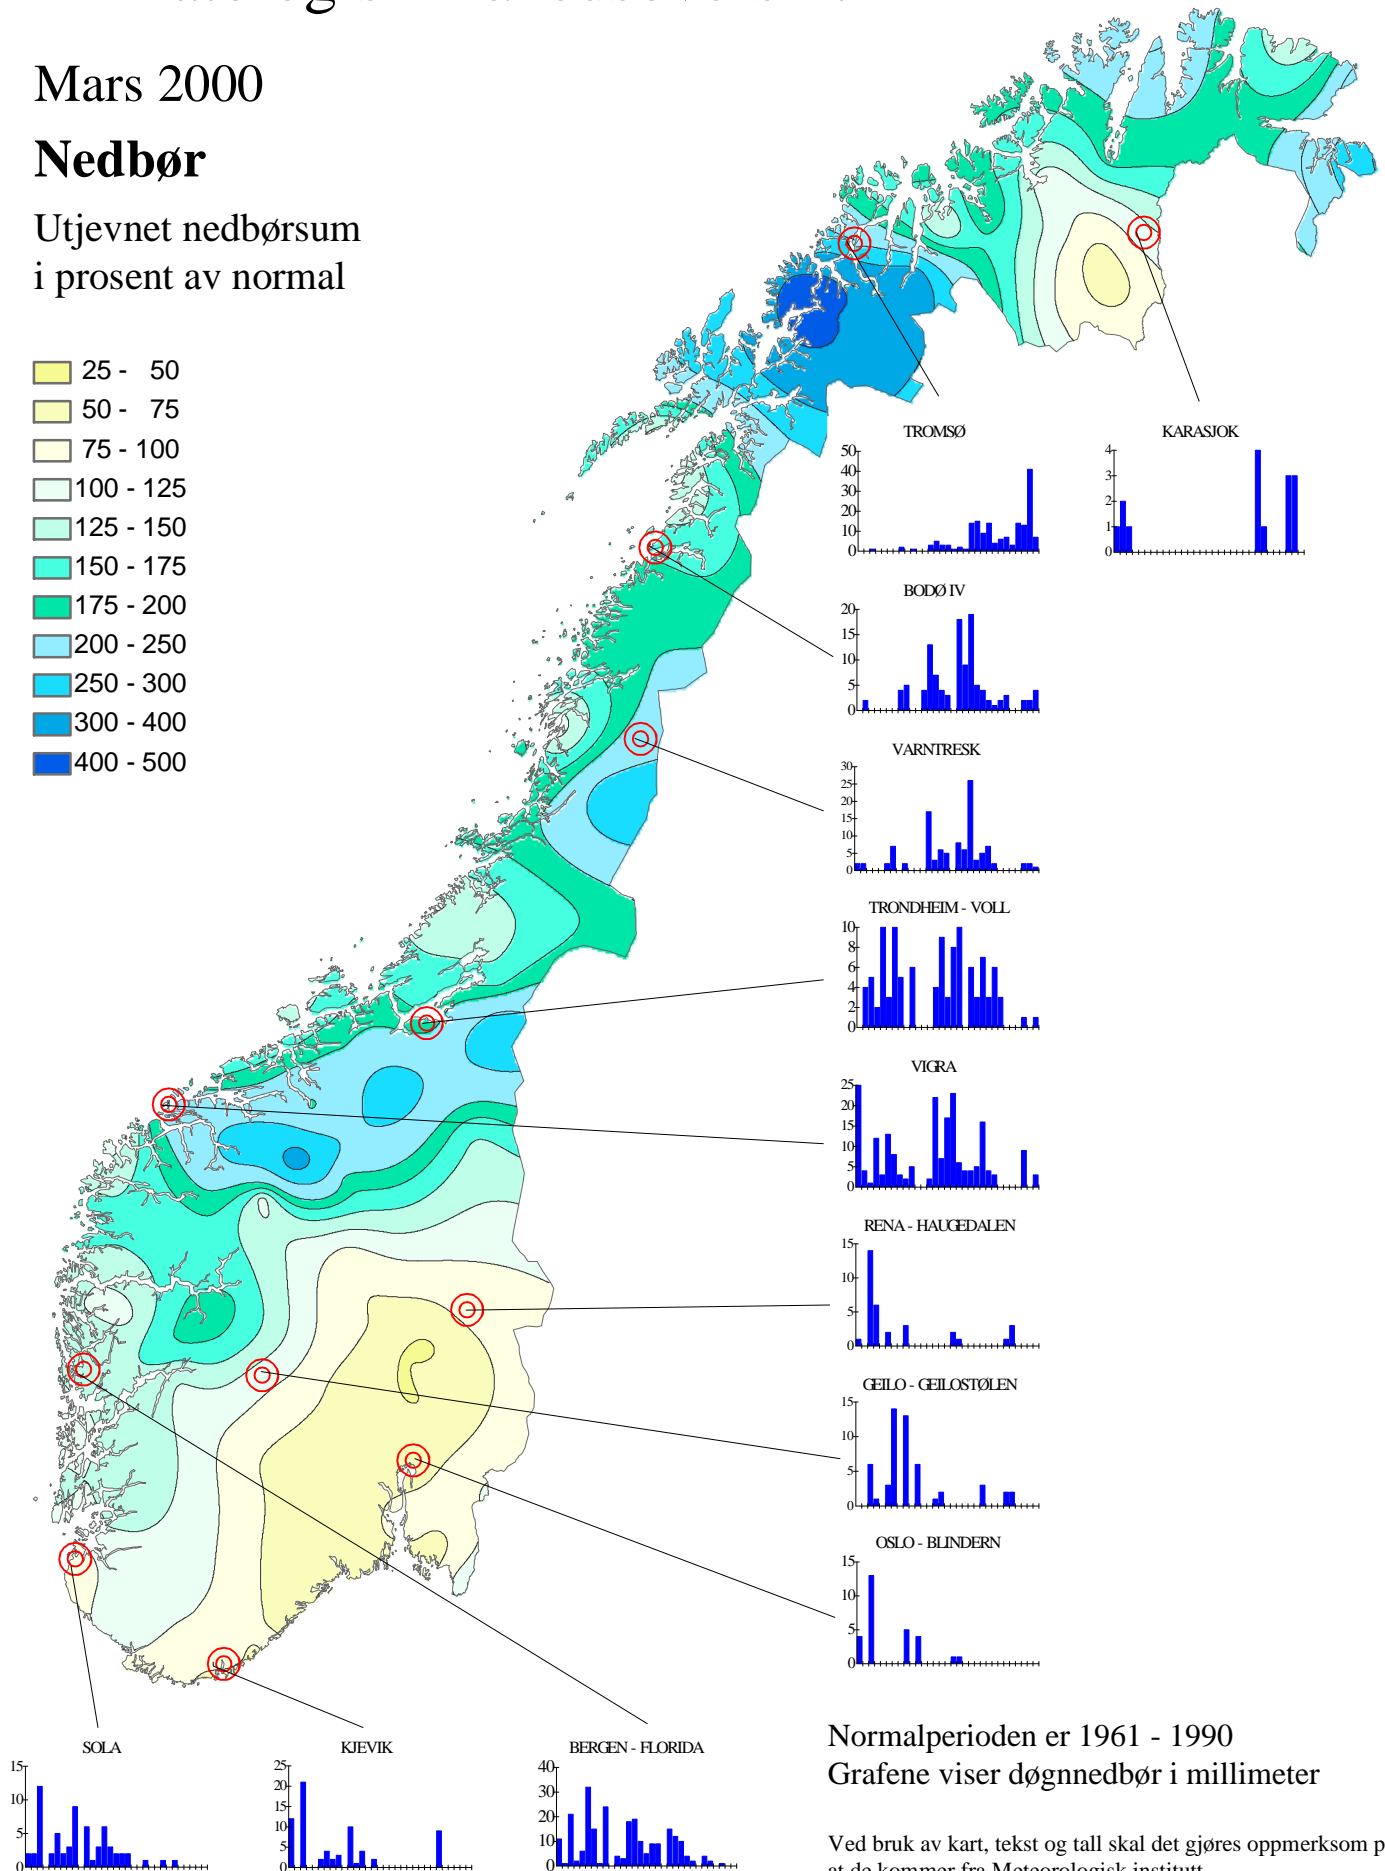

# Klimatologisk månedsoversikt

## Mars 2000

### Nedbør

Utjevnet nedbørsum i prosent av normal

Normalperioden er 1961 - 1990

Grafene viser døgnetnedbør i millimeter

Ved bruk av kart, tekst og tall skal det gjøres oppmerksom på at de kommer fra Meteorologisk institutt.