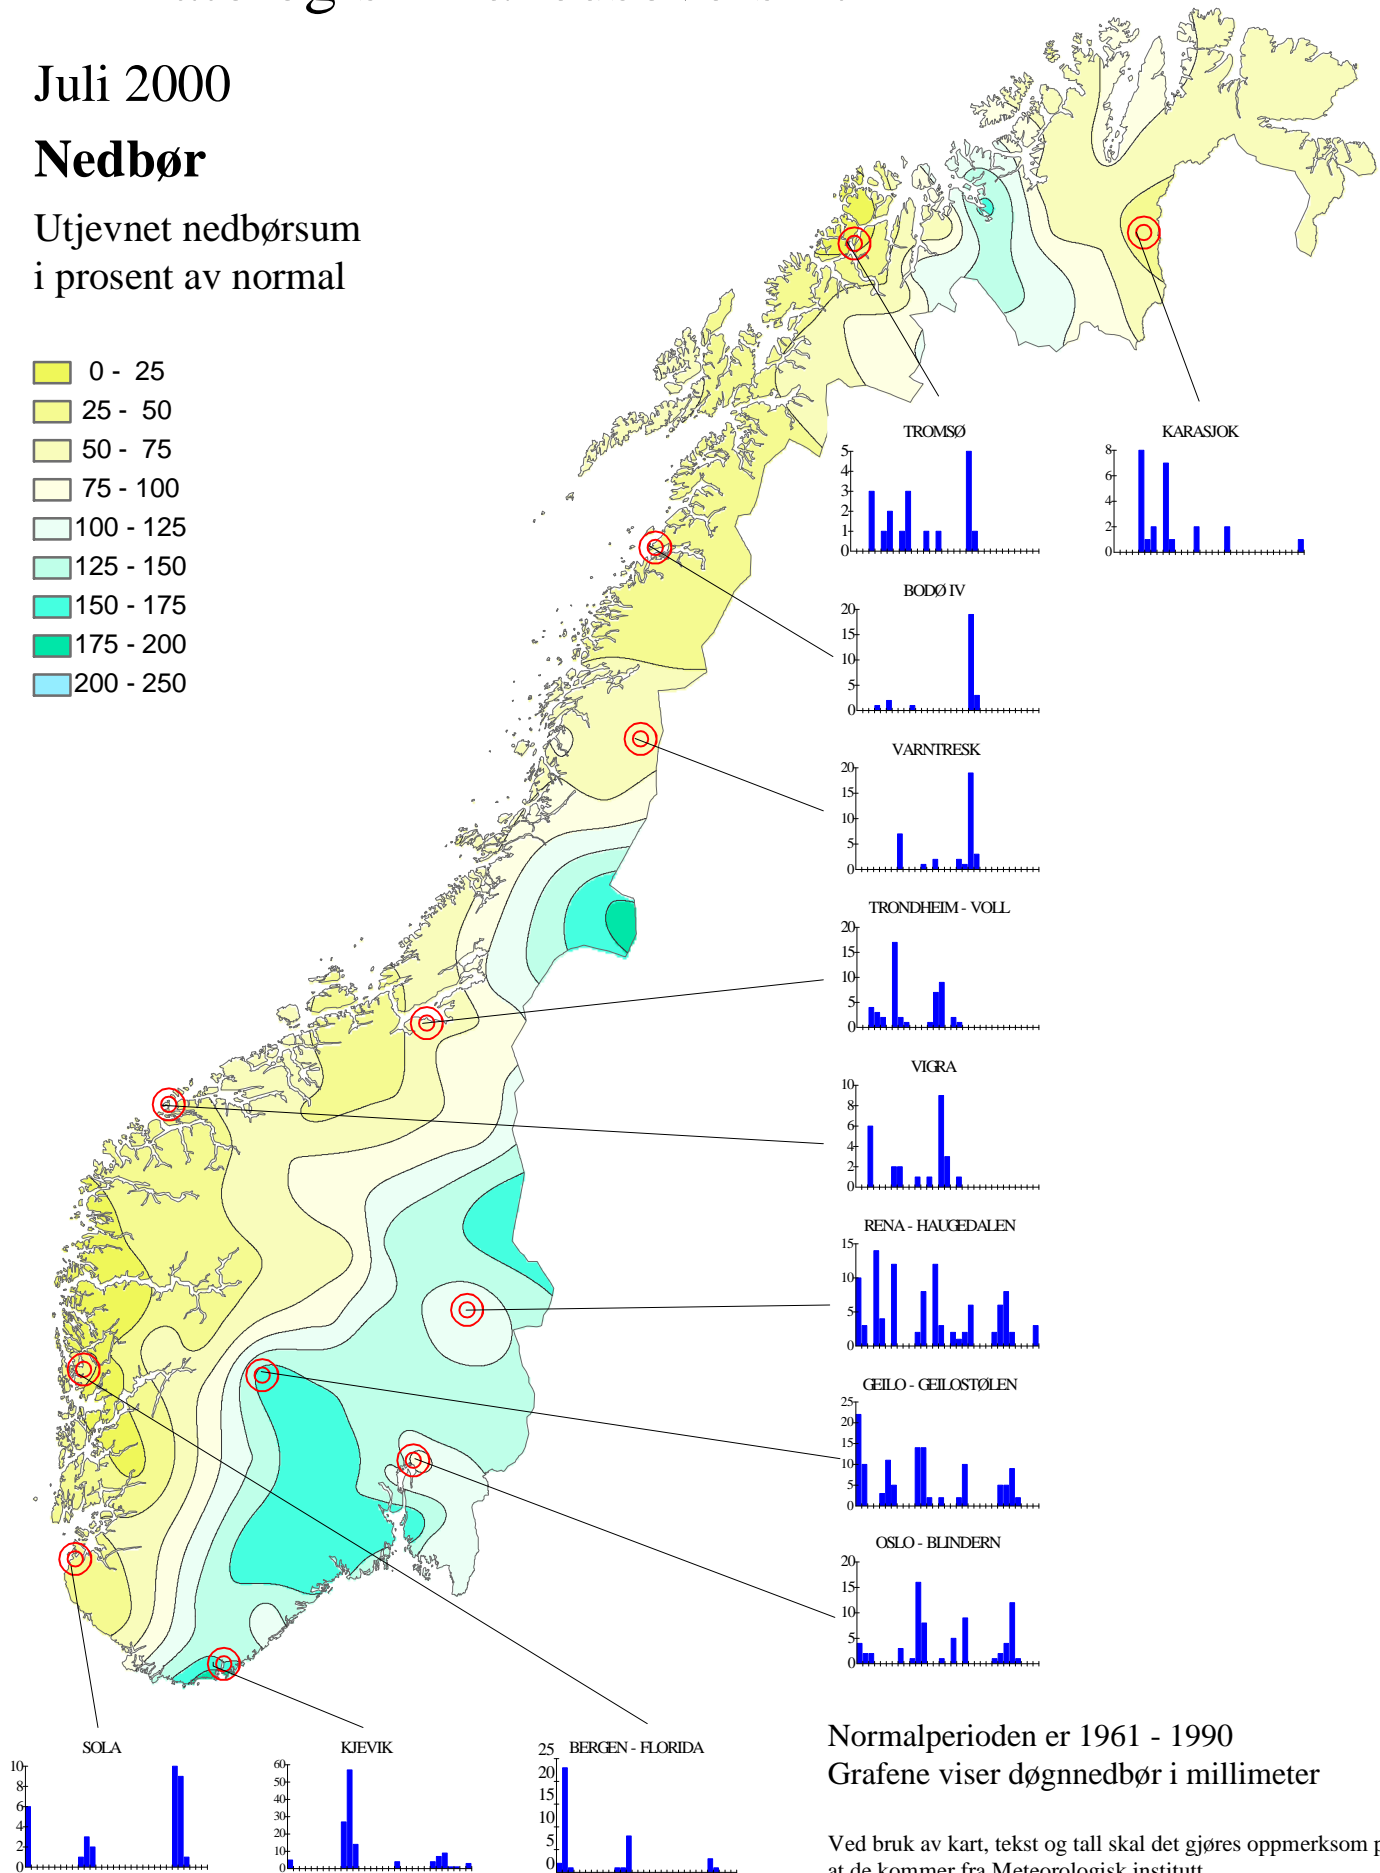

# Klimatologisk månedsoversikt

## Juli 2000

### Nedbør

Utjevnet nedbørsum i prosent av normal

- 0 - 25
- 25 - 50
- 50 - 75
- 75 - 100
- 100 - 125
- 125 - 150
- 150 - 175
- 175 - 200
- 200 - 250

Normalperioden er 1961 - 1990

Grafene viser døgnetnedbør i millimeter