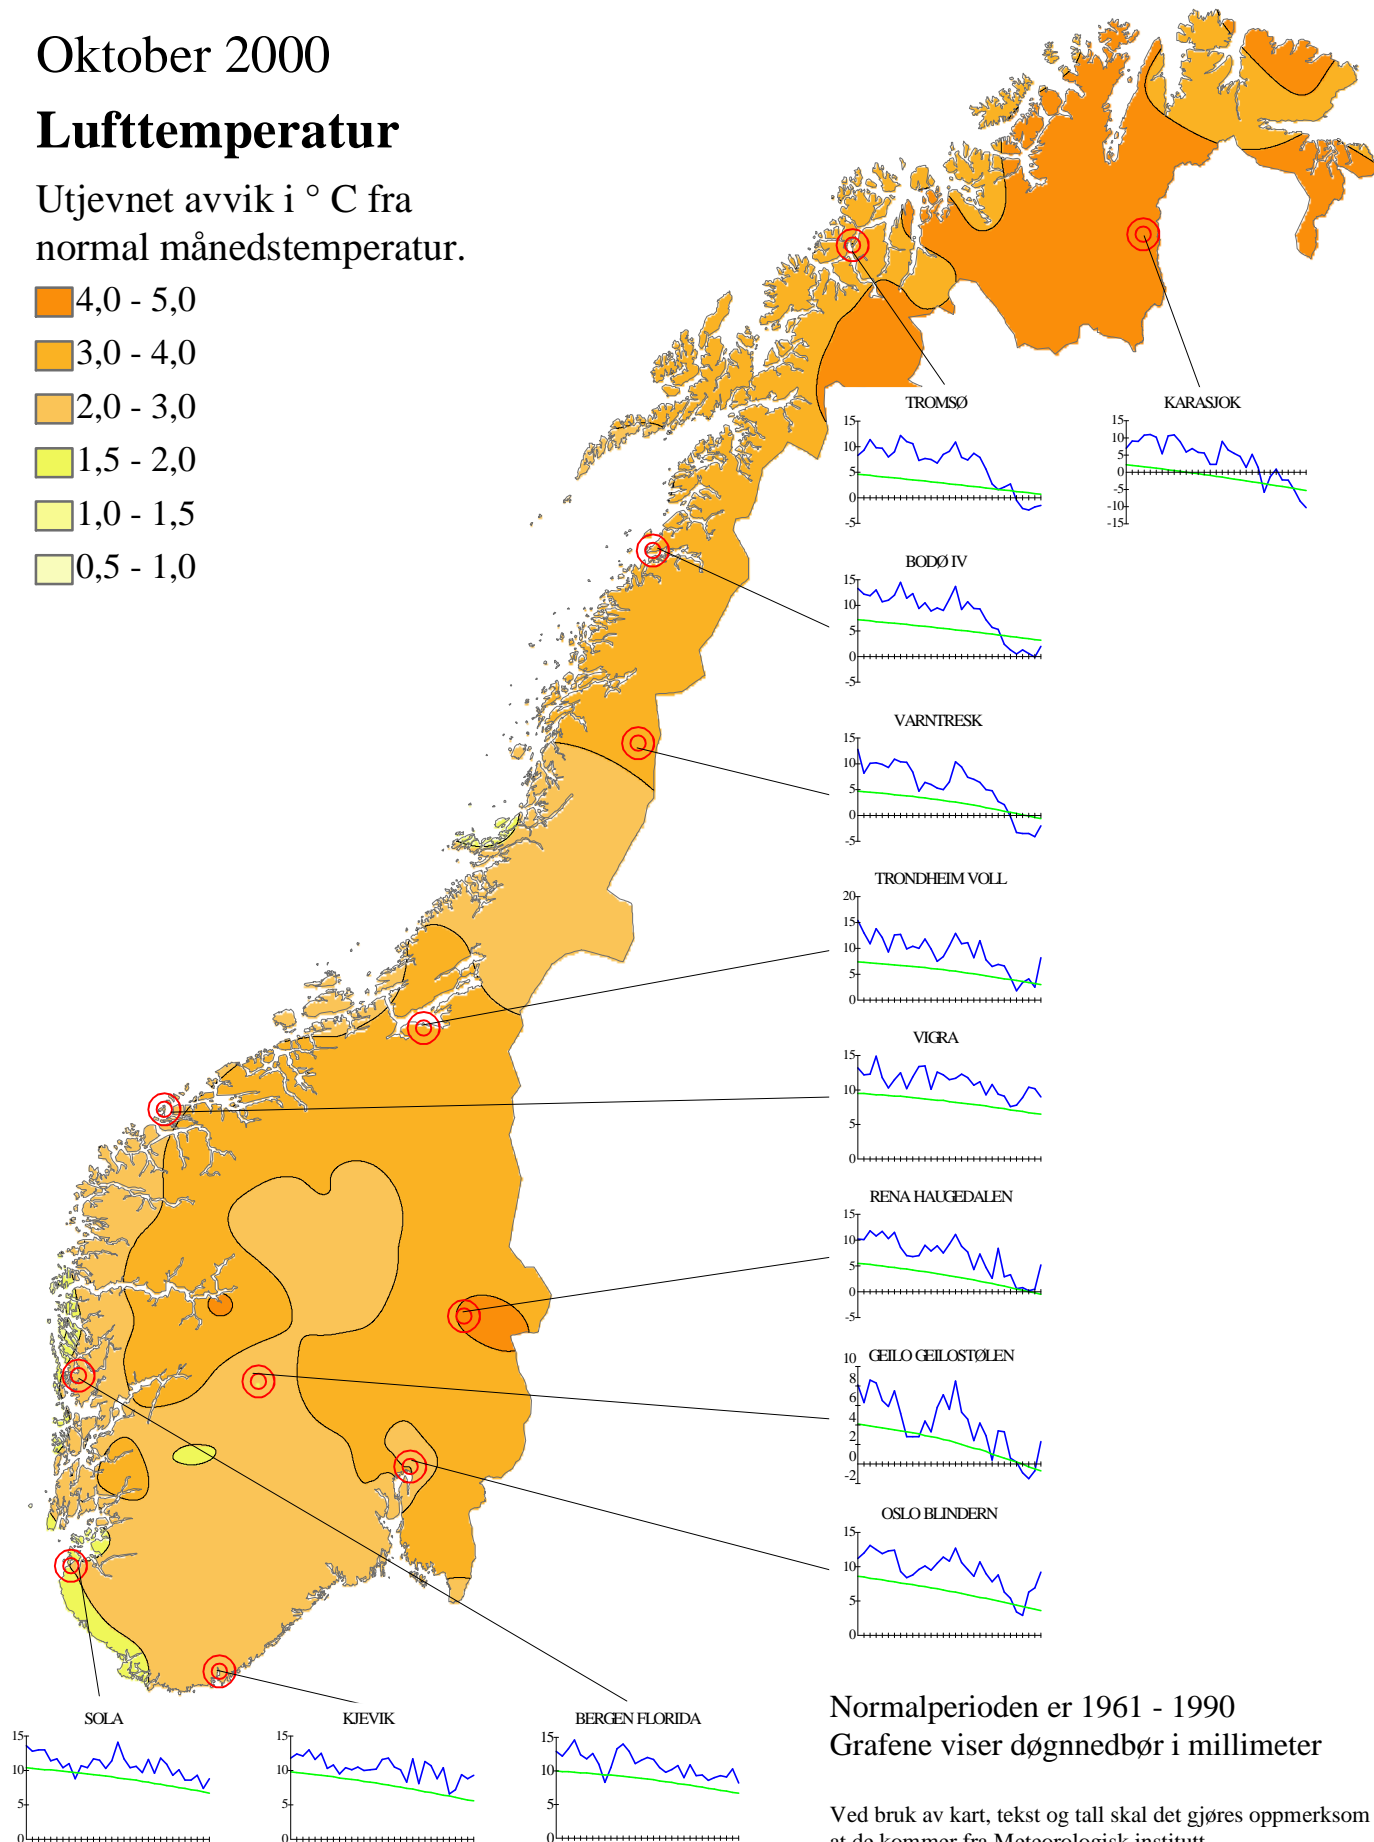

Klimatologisk månedsoversikt

Oktober 2000

Lufttemperatur

Utjevnet avvik i °C fra normal månedstemperatur.

-  4,0 - 5,0
-  3,0 - 4,0
-  2,0 - 3,0
-  1,5 - 2,0
-  1,0 - 1,5
-  0,5 - 1,0

Normalperioden er 1961 - 1990
Grafene viser døgngnedbør i millimeter

Ved bruk av kart, tekst og tall skal det gjøres oppmerksom på at de kommer fra Meteorologisk institutt.