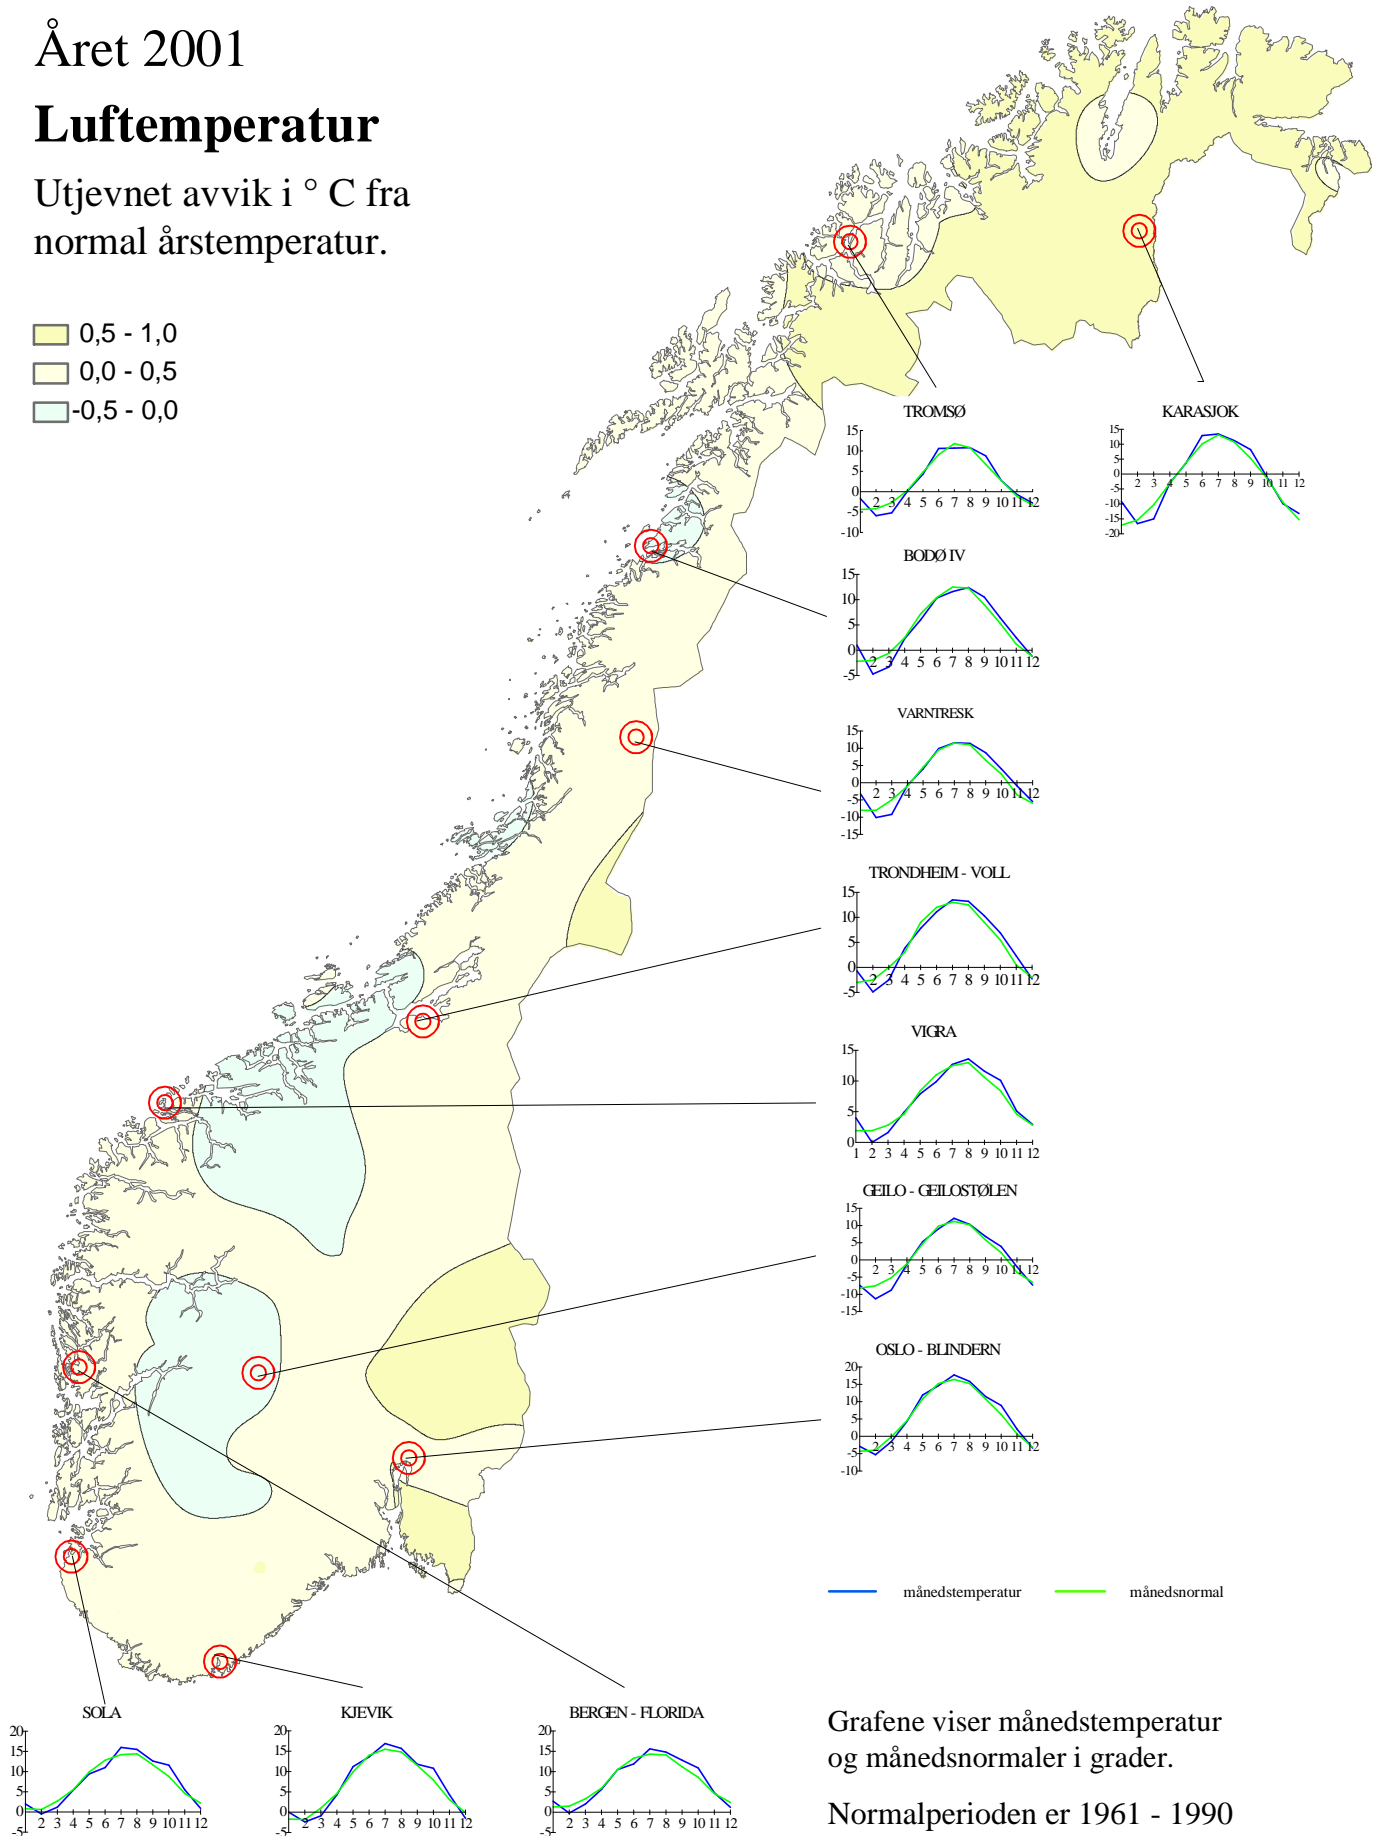

Klimatologisk oversikt

Året 2001

Lufttemperatur

Utjevnet avvik i °C fra normal årstemperatur.

- 0,5 - 1,0
- 0,0 - 0,5
- 0,5 - 0,0

Grafene viser månedstemperatur og månedsnormaler i grader.

Normalperioden er 1961 - 1990