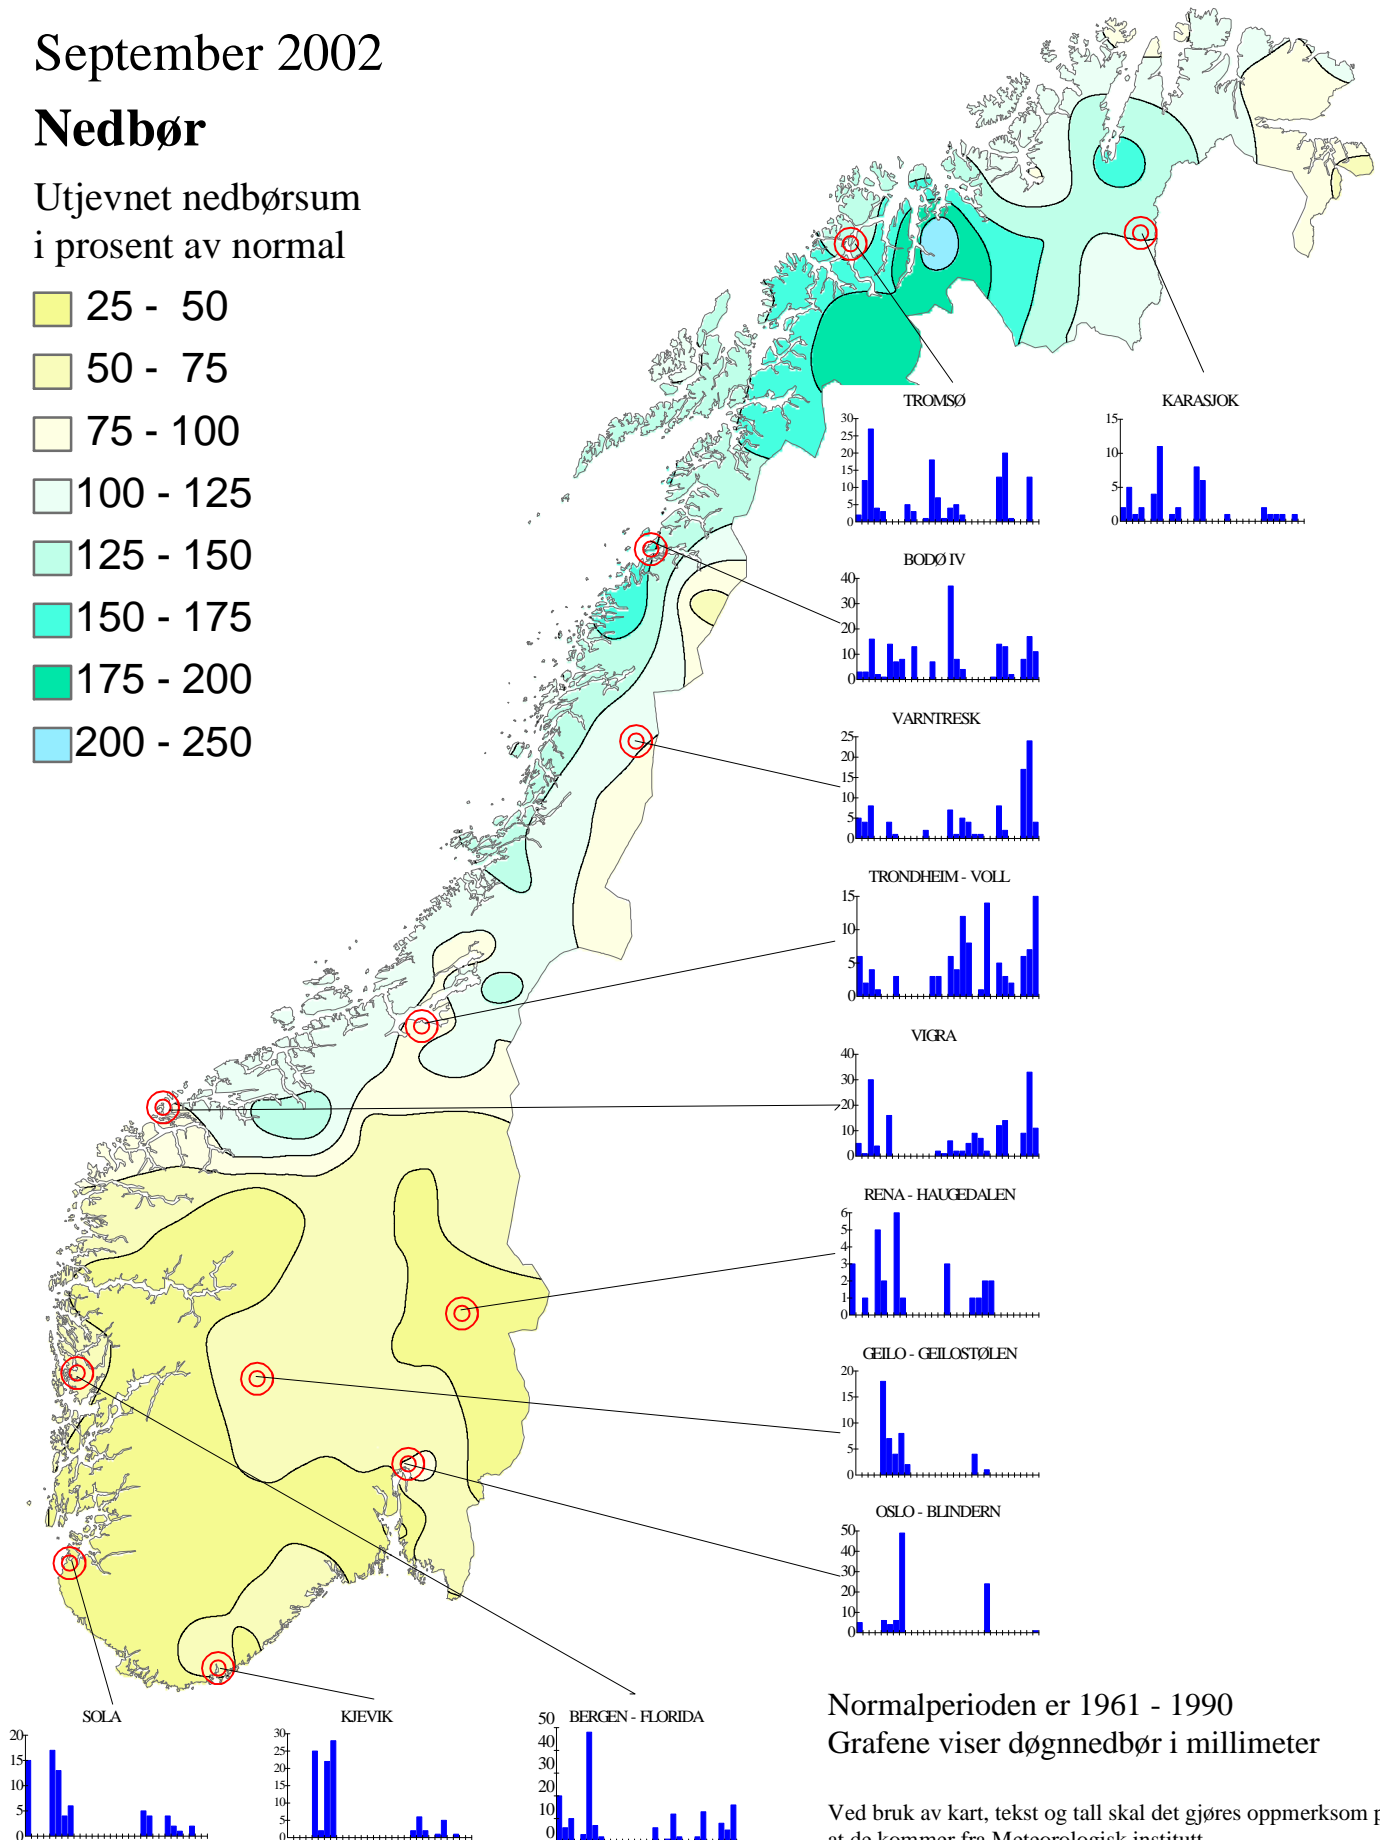

Klimatologisk månedsoversikt

September 2002

Nedbør

Utjevnet nedbørsum i prosent av normal

- 25 - 50
- 50 - 75
- 75 - 100
- 100 - 125
- 125 - 150
- 150 - 175
- 175 - 200
- 200 - 250

Normalperioden er 1961 - 1990

Grafene viser døgnedbør i millimeter

Ved bruk av kart, tekst og tall skal det gjøres oppmerksom på at de kommer fra Meteorologisk institutt.