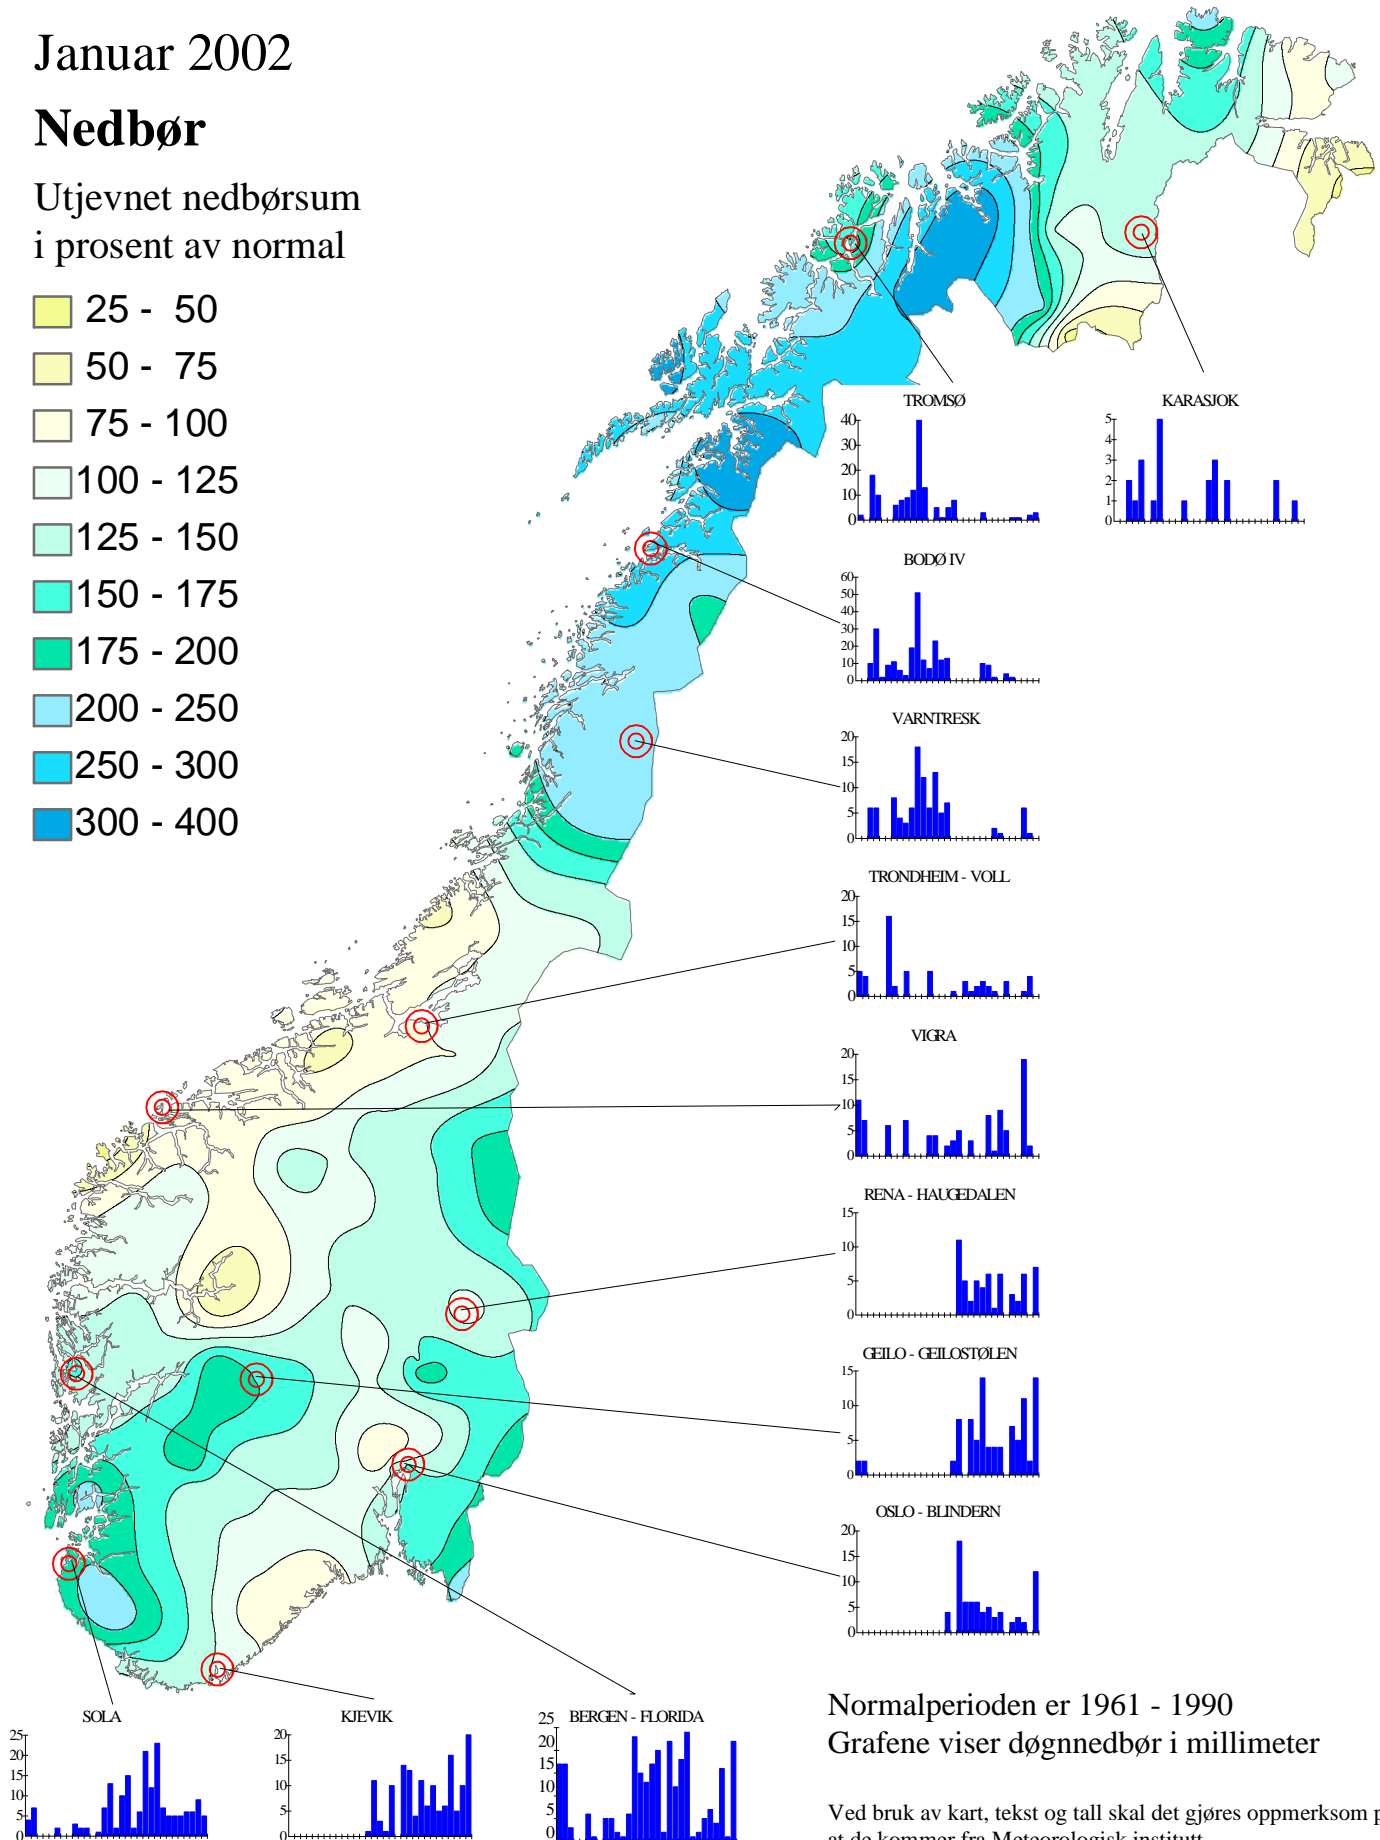

# Klimatologisk månedsoversikt

## Januar 2002

### Nedbør

Utjevnet nedbørsum i prosent av normal

- 25 - 50
- 50 - 75
- 75 - 100
- 100 - 125
- 125 - 150
- 150 - 175
- 175 - 200
- 200 - 250
- 250 - 300
- 300 - 400

Normalperioden er 1961 - 1990

Grafene viser døgnnedbør i millimeter