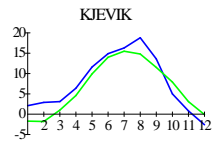

Klimatologisk oversikt

Året 2002

Lufttemperatur

Utjevnet avvik i °C fra normal årstemperatur.

- 0,0 - 0,5
- 0,5 - 1,0
- 1,0 - 1,5
- 1,5 - 2,0
- 2,0 - 3,0

— månedstemperatur — månedsnormal

Grafene viser månedstemperatur og månedsnormaler i grader.

Normalperioden er 1961 - 1990