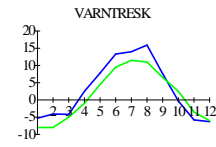

Klimatologisk oversikt

Året 2002

Lufttemperatur

Utjevnet avvik i °C fra normal årstemperatur.

- 0,0 - 0,5
- 0,5 - 1,0
- 1,0 - 1,5
- 1,5 - 2,0
- 2,0 - 3,0

— månedstemperatur — månedsnormal

Grafene viser månedstemperatur og månedsnormaler i grader.

Normalperioden er 1961 - 1990