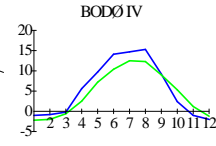

Klimatologisk oversikt

Året 2002

Lufttemperatur

Utjevnet avvik i °C fra normal årstemperatur.

- 0,0 - 0,5
- 0,5 - 1,0
- 1,0 - 1,5
- 1,5 - 2,0
- 2,0 - 3,0

— månedstemperatur — månedsnormal

Grafene viser månedstemperatur og månedsnormaler i grader.

Normalperioden er 1961 - 1990