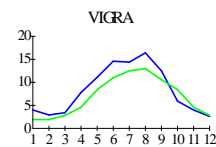

Klimatologisk oversikt

Året 2002

Lufttemperatur

Utjevnet avvik i °C fra normal årstemperatur.

- 0,0 - 0,5
- 0,5 - 1,0
- 1,0 - 1,5
- 1,5 - 2,0
- 2,0 - 3,0

— månedstemperatur — månedsnormal

Grafene viser månedstemperatur og månedsnormaler i grader.

Normalperioden er 1961 - 1990