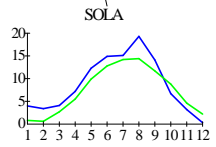

Klimatologisk oversikt

Året 2002

Lufttemperatur

Utjevnet avvik i °C fra normal årstemperatur.

- 0,0 - 0,5
- 0,5 - 1,0
- 1,0 - 1,5
- 1,5 - 2,0
- 2,0 - 3,0

— månedstemperatur — månedsnormal

Grafene viser månedstemperatur og månedsnormaler i grader.

Normalperioden er 1961 - 1990