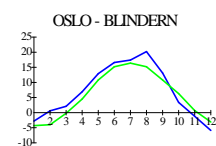

Klimatologisk oversikt

Året 2002

Lufttemperatur

Utjevnet avvik i °C fra normal årstemperatur.

- 0,0 - 0,5
- 0,5 - 1,0
- 1,0 - 1,5
- 1,5 - 2,0
- 2,0 - 3,0

— månedstemperatur — månedsnormal

Grafene viser månedstemperatur og månedsnormaler i grader.

Normalperioden er 1961 - 1990