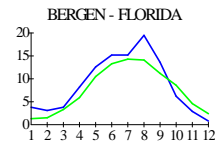

Klimatologisk oversikt

Året 2002

Lufttemperatur

Utjevnet avvik i °C fra normal årstemperatur.

- 0,0 - 0,5
- 0,5 - 1,0
- 1,0 - 1,5
- 1,5 - 2,0
- 2,0 - 3,0

— månedstemperatur — månedsnormal

Grafene viser månedstemperatur og månedsnormaler i grader.

Normalperioden er 1961 - 1990