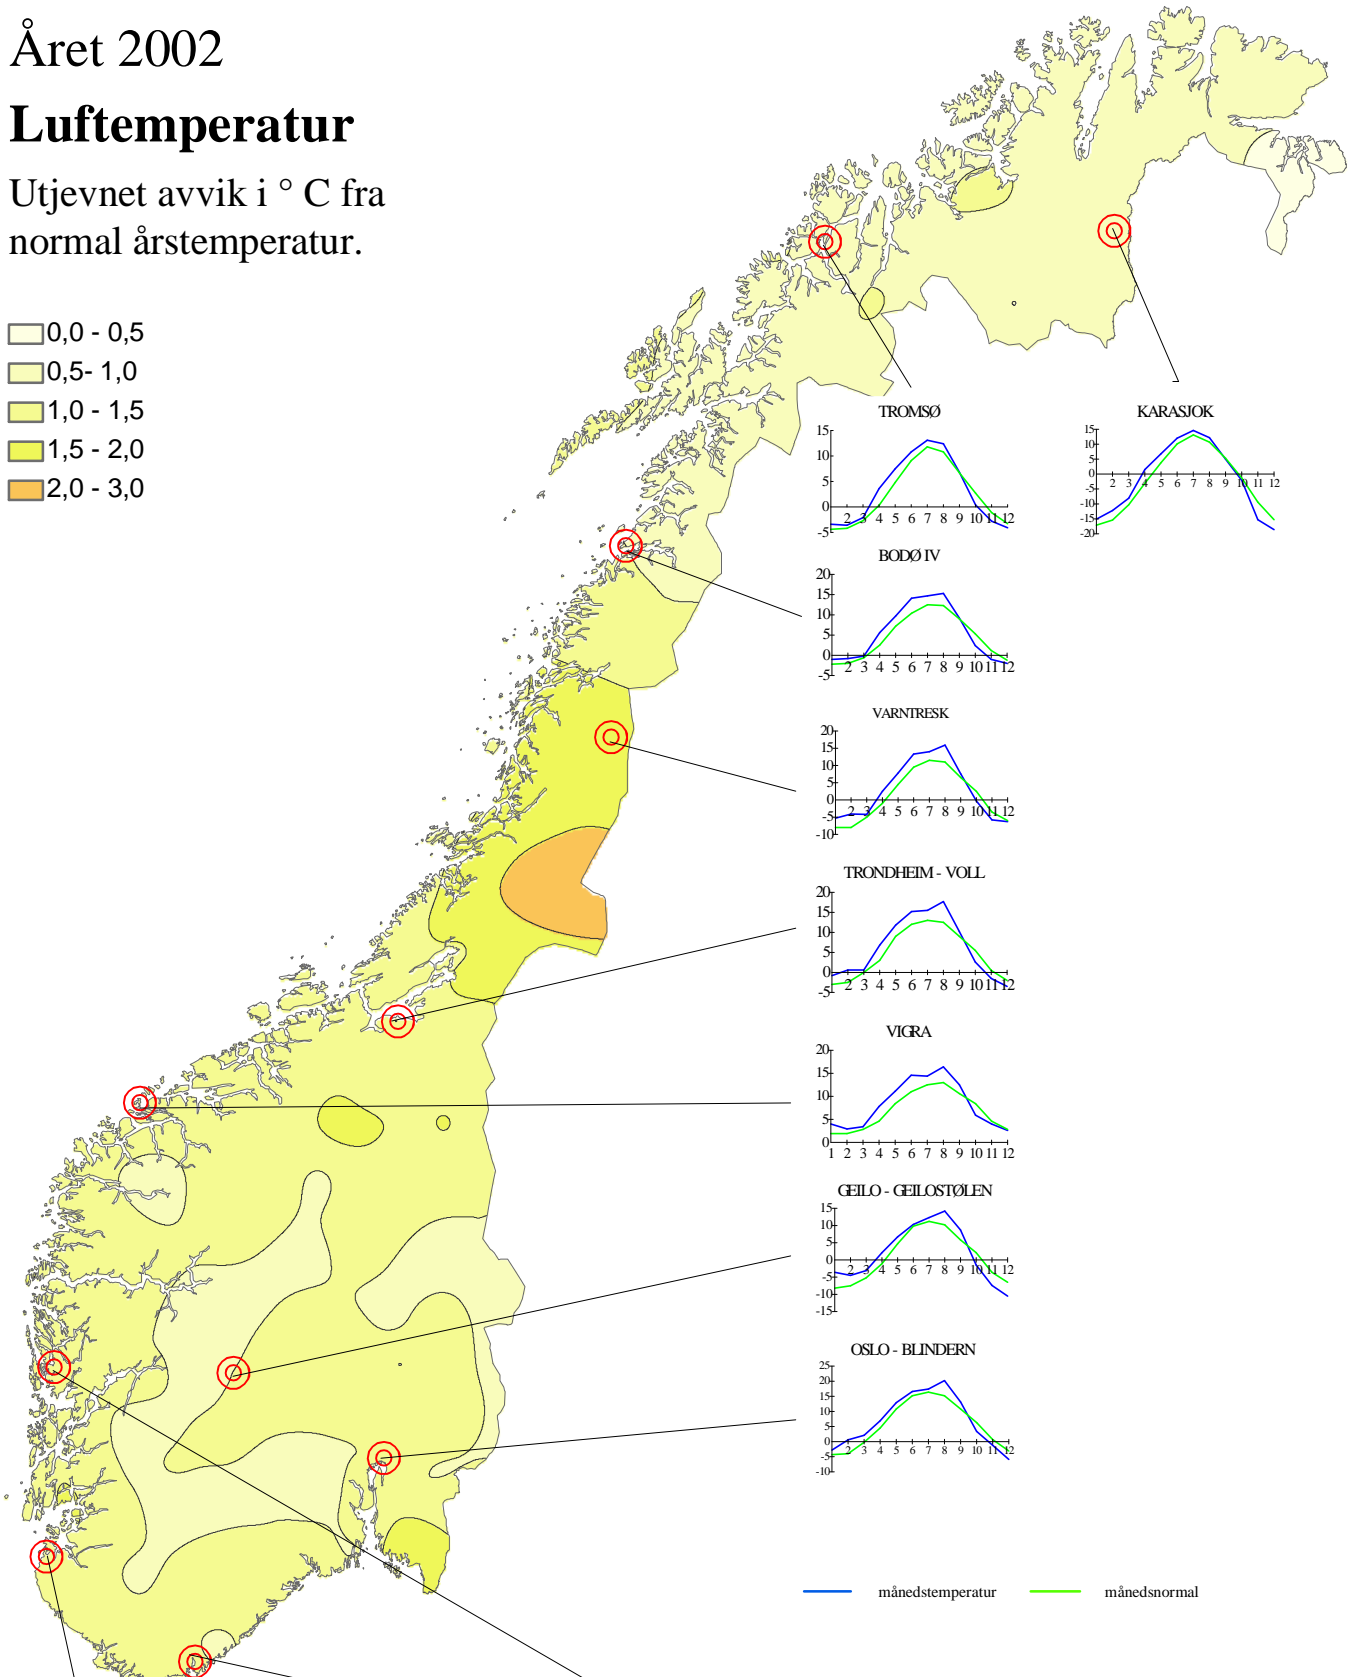

Klimatologisk oversikt

Året 2002

Lufttemperatur

Utjevnet avvik i °C fra normal årstemperatur.

- 0,0 - 0,5
- 0,5 - 1,0
- 1,0 - 1,5
- 1,5 - 2,0
- 2,0 - 3,0

— månedstemperatur — månedsnormal

Grafene viser månedstemperatur og månedsnormaler i grader.

Normalperioden er 1961 - 1990