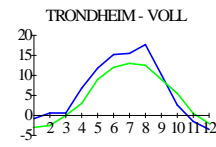

Klimatologisk oversikt

Året 2002

Lufttemperatur

Utjevnet avvik i °C fra normal årstemperatur.

- 0,0 - 0,5
- 0,5 - 1,0
- 1,0 - 1,5
- 1,5 - 2,0
- 2,0 - 3,0

— månedstemperatur — månedsnormal

Grafene viser månedstemperatur og månedsnormaler i grader.

Normalperioden er 1961 - 1990