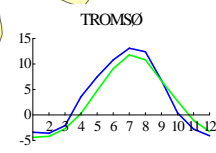

Klimatologisk oversikt

Året 2002

Lufttemperatur

Utjevnet avvik i °C fra normal årstemperatur.

- 0,0 - 0,5
- 0,5 - 1,0
- 1,0 - 1,5
- 1,5 - 2,0
- 2,0 - 3,0

— månedstemperatur — månedsnormal

Grafene viser månedstemperatur og månedsnormaler i grader.

Normalperioden er 1961 - 1990