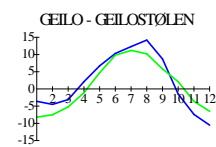

Klimatologisk oversikt

Året 2002

Lufttemperatur

Utjevnet avvik i °C fra normal årstemperatur.

- 0,0 - 0,5
- 0,5 - 1,0
- 1,0 - 1,5
- 1,5 - 2,0
- 2,0 - 3,0

— månedstemperatur — månedsnormal

Grafene viser månedstemperatur og månedsnormaler i grader.

Normalperioden er 1961 - 1990