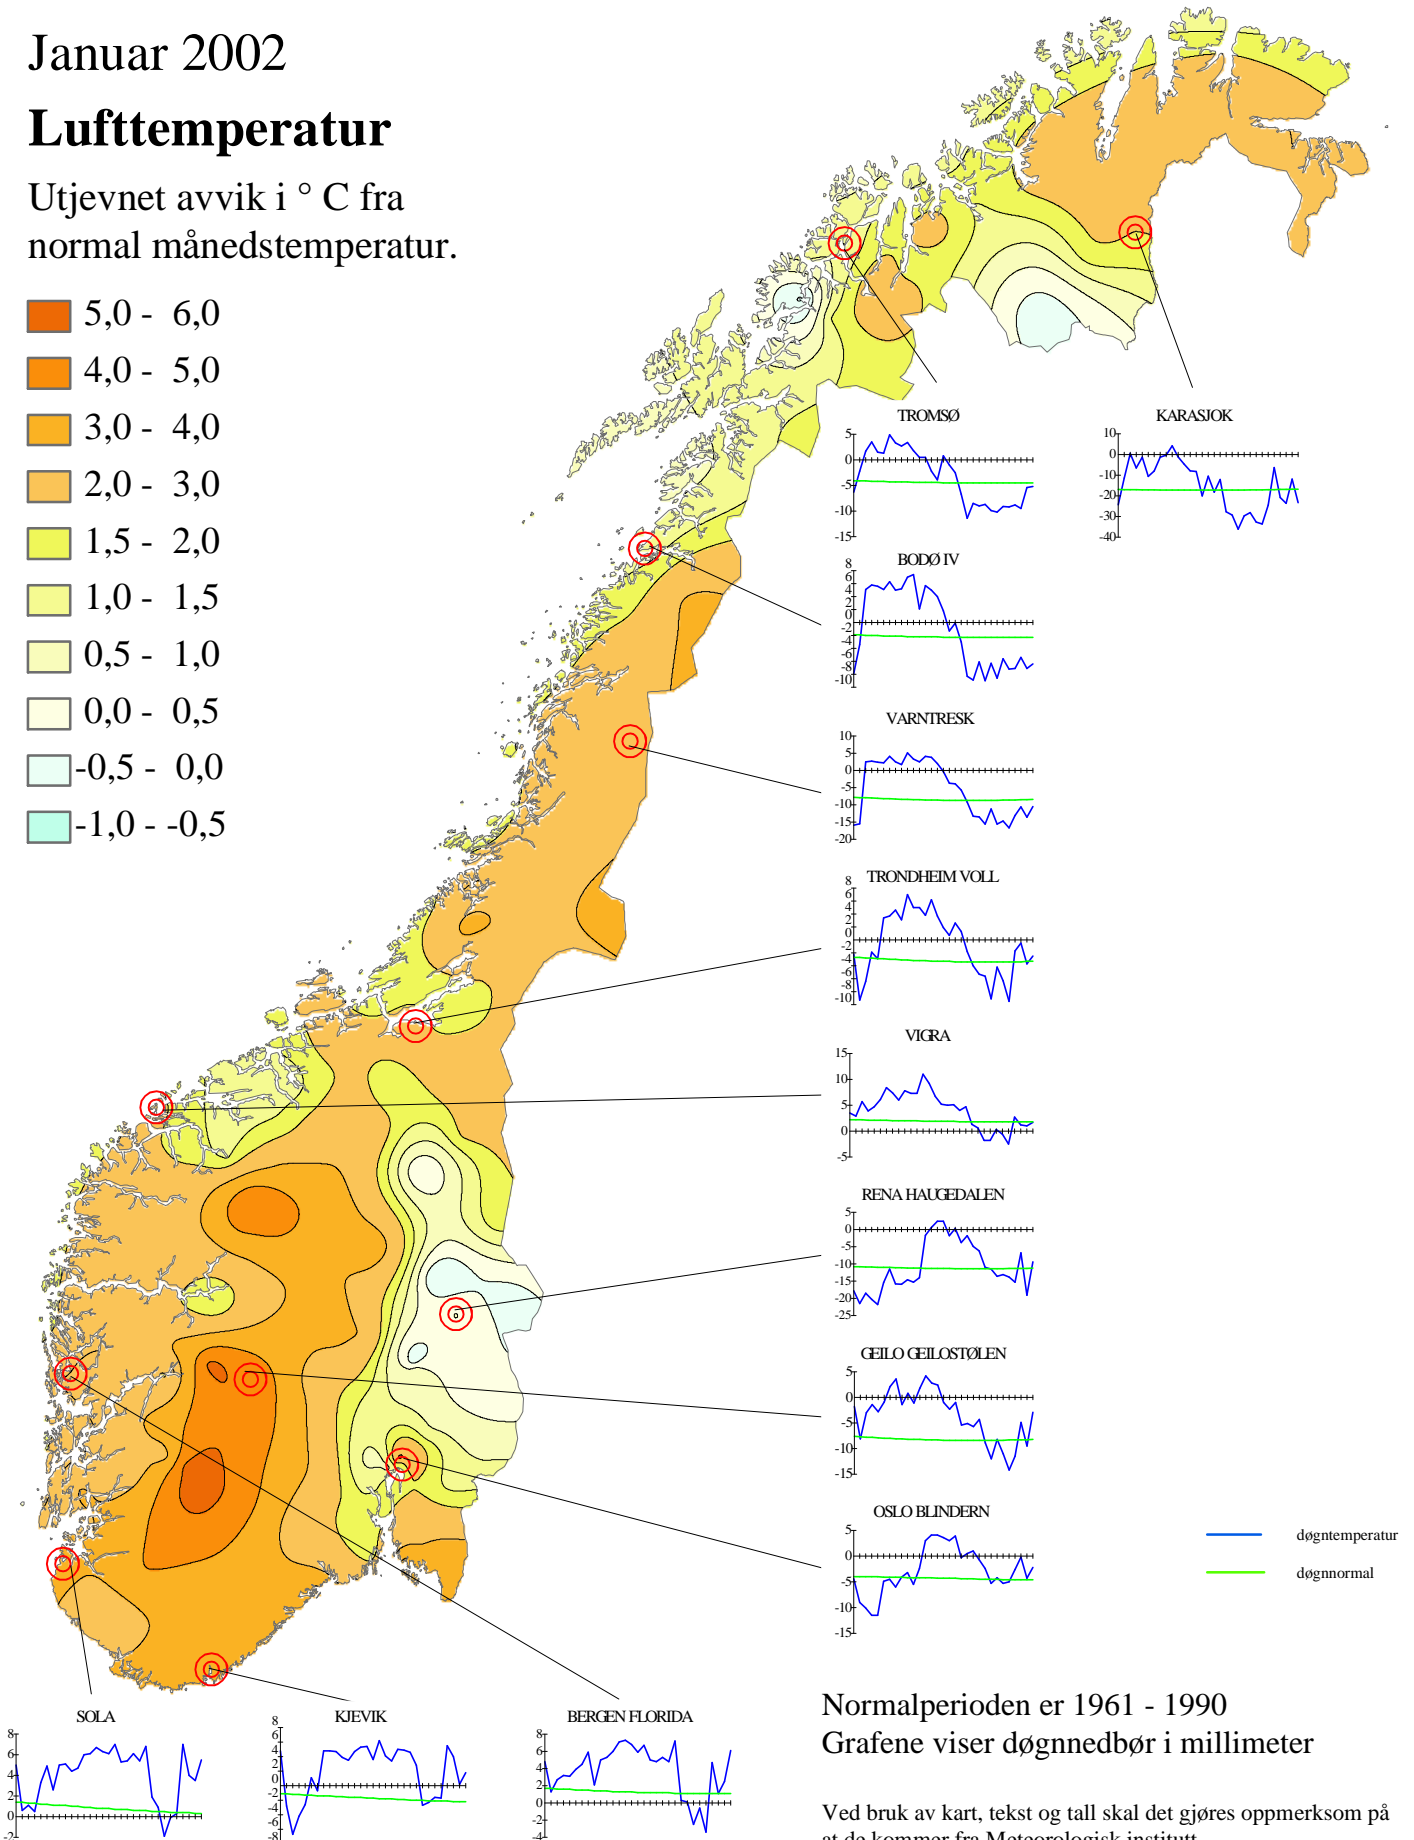

Klimatologisk månedsoversikt

Januar 2002

Lufttemperatur

Utjevnet avvik i °C fra normal månedstemperatur.

Normalperioden er 1961 - 1990

Grafene viser døgnnedbør i millimeter

Ved bruk av kart, tekst og tall skal det gjøres oppmerksom på at de kommer fra Meteorologisk institutt.