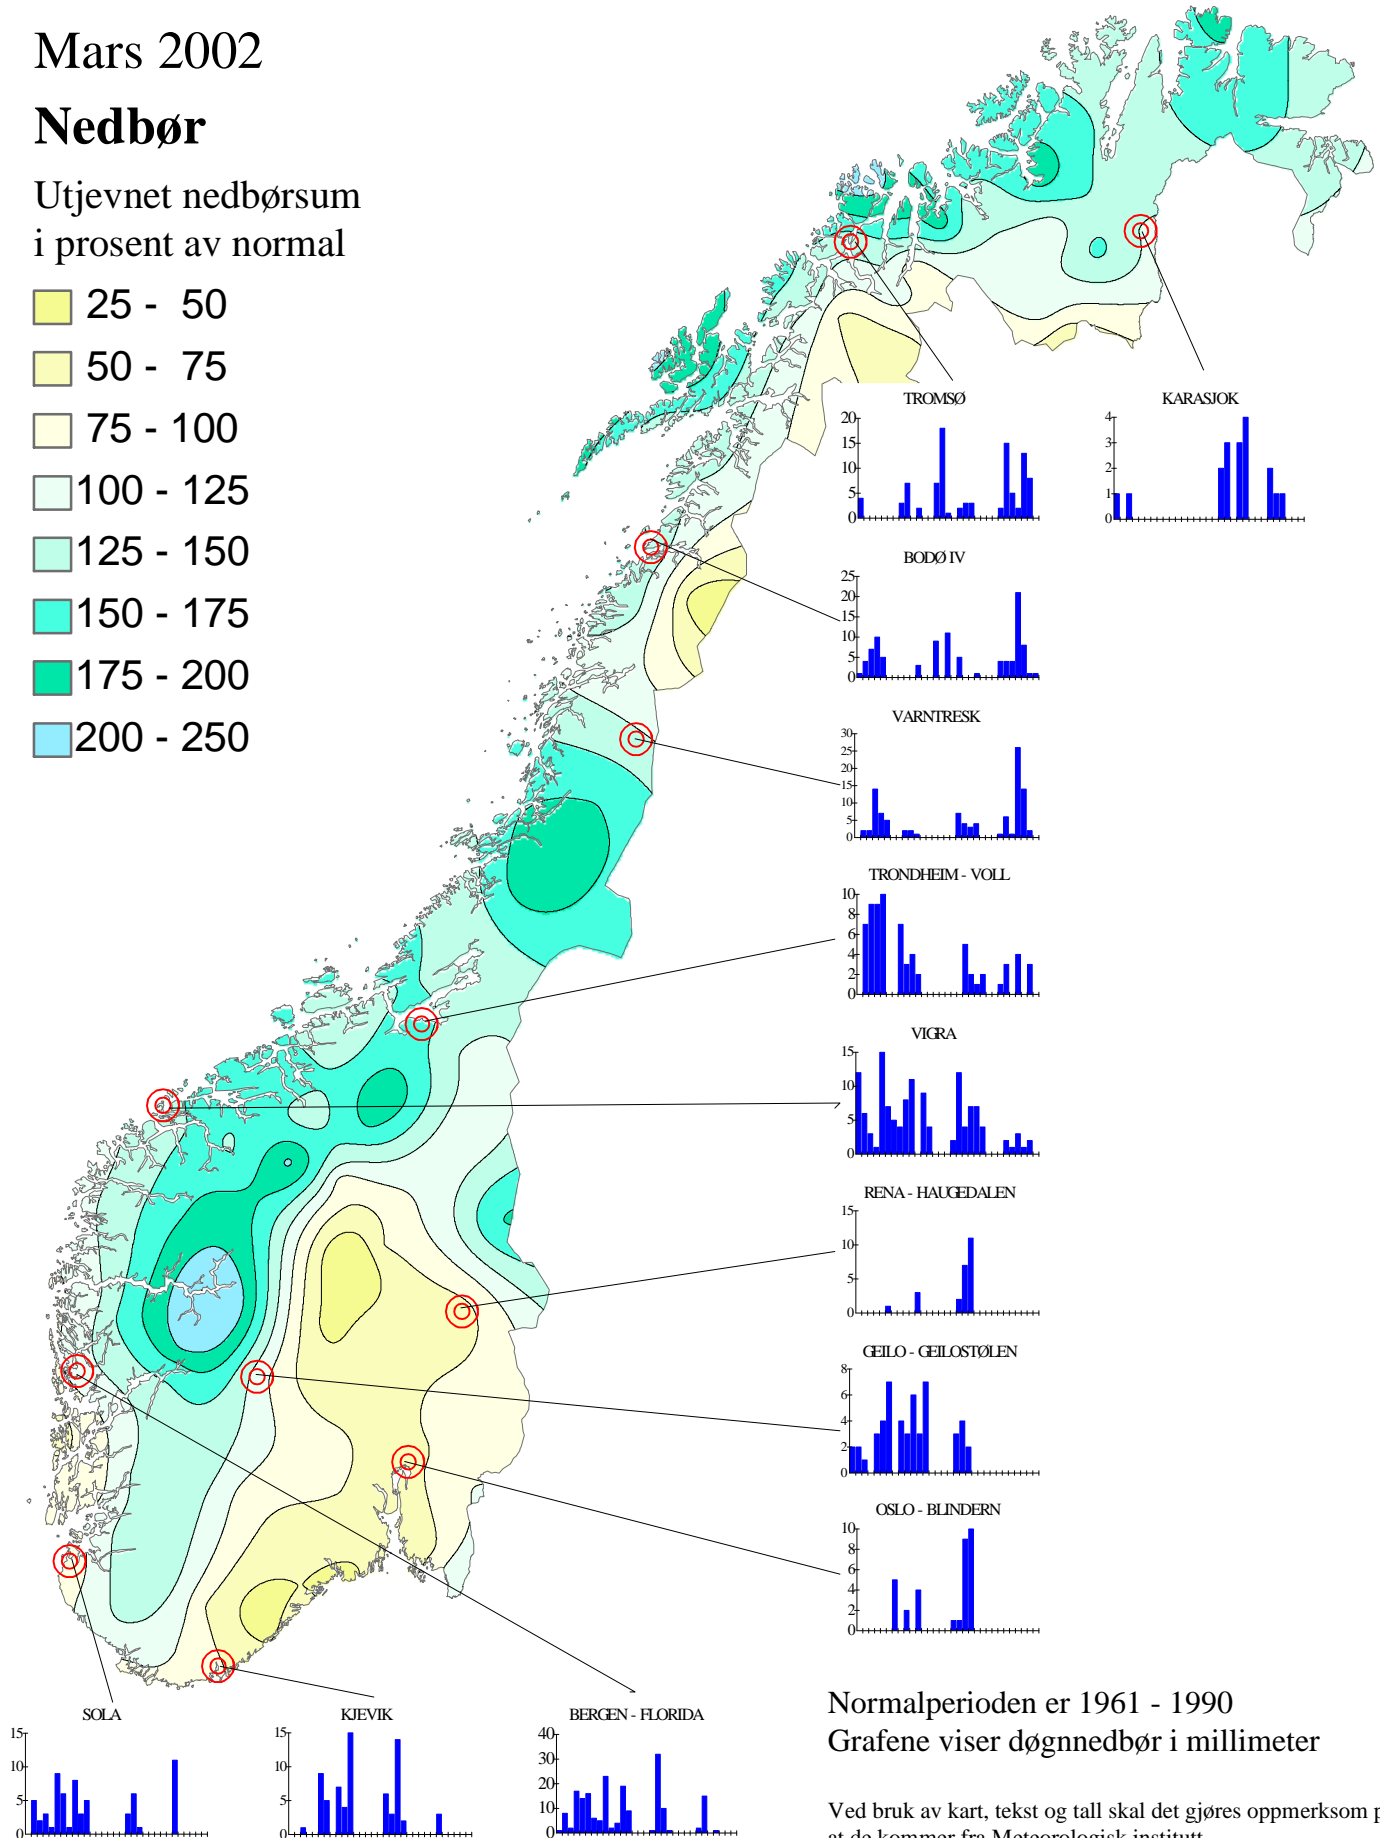

Klimatologisk månedsoversikt

Mars 2002

Nedbør

Utjevnet nedbørsum i prosent av normal

- 25 - 50
- 50 - 75
- 75 - 100
- 100 - 125
- 125 - 150
- 150 - 175
- 175 - 200
- 200 - 250

Normalperioden er 1961 - 1990

Grafene viser døgnetnedbør i millimeter

Ved bruk av kart, tekst og tall skal det gjøres oppmerksom på at de kommer fra Meteorologisk institutt.