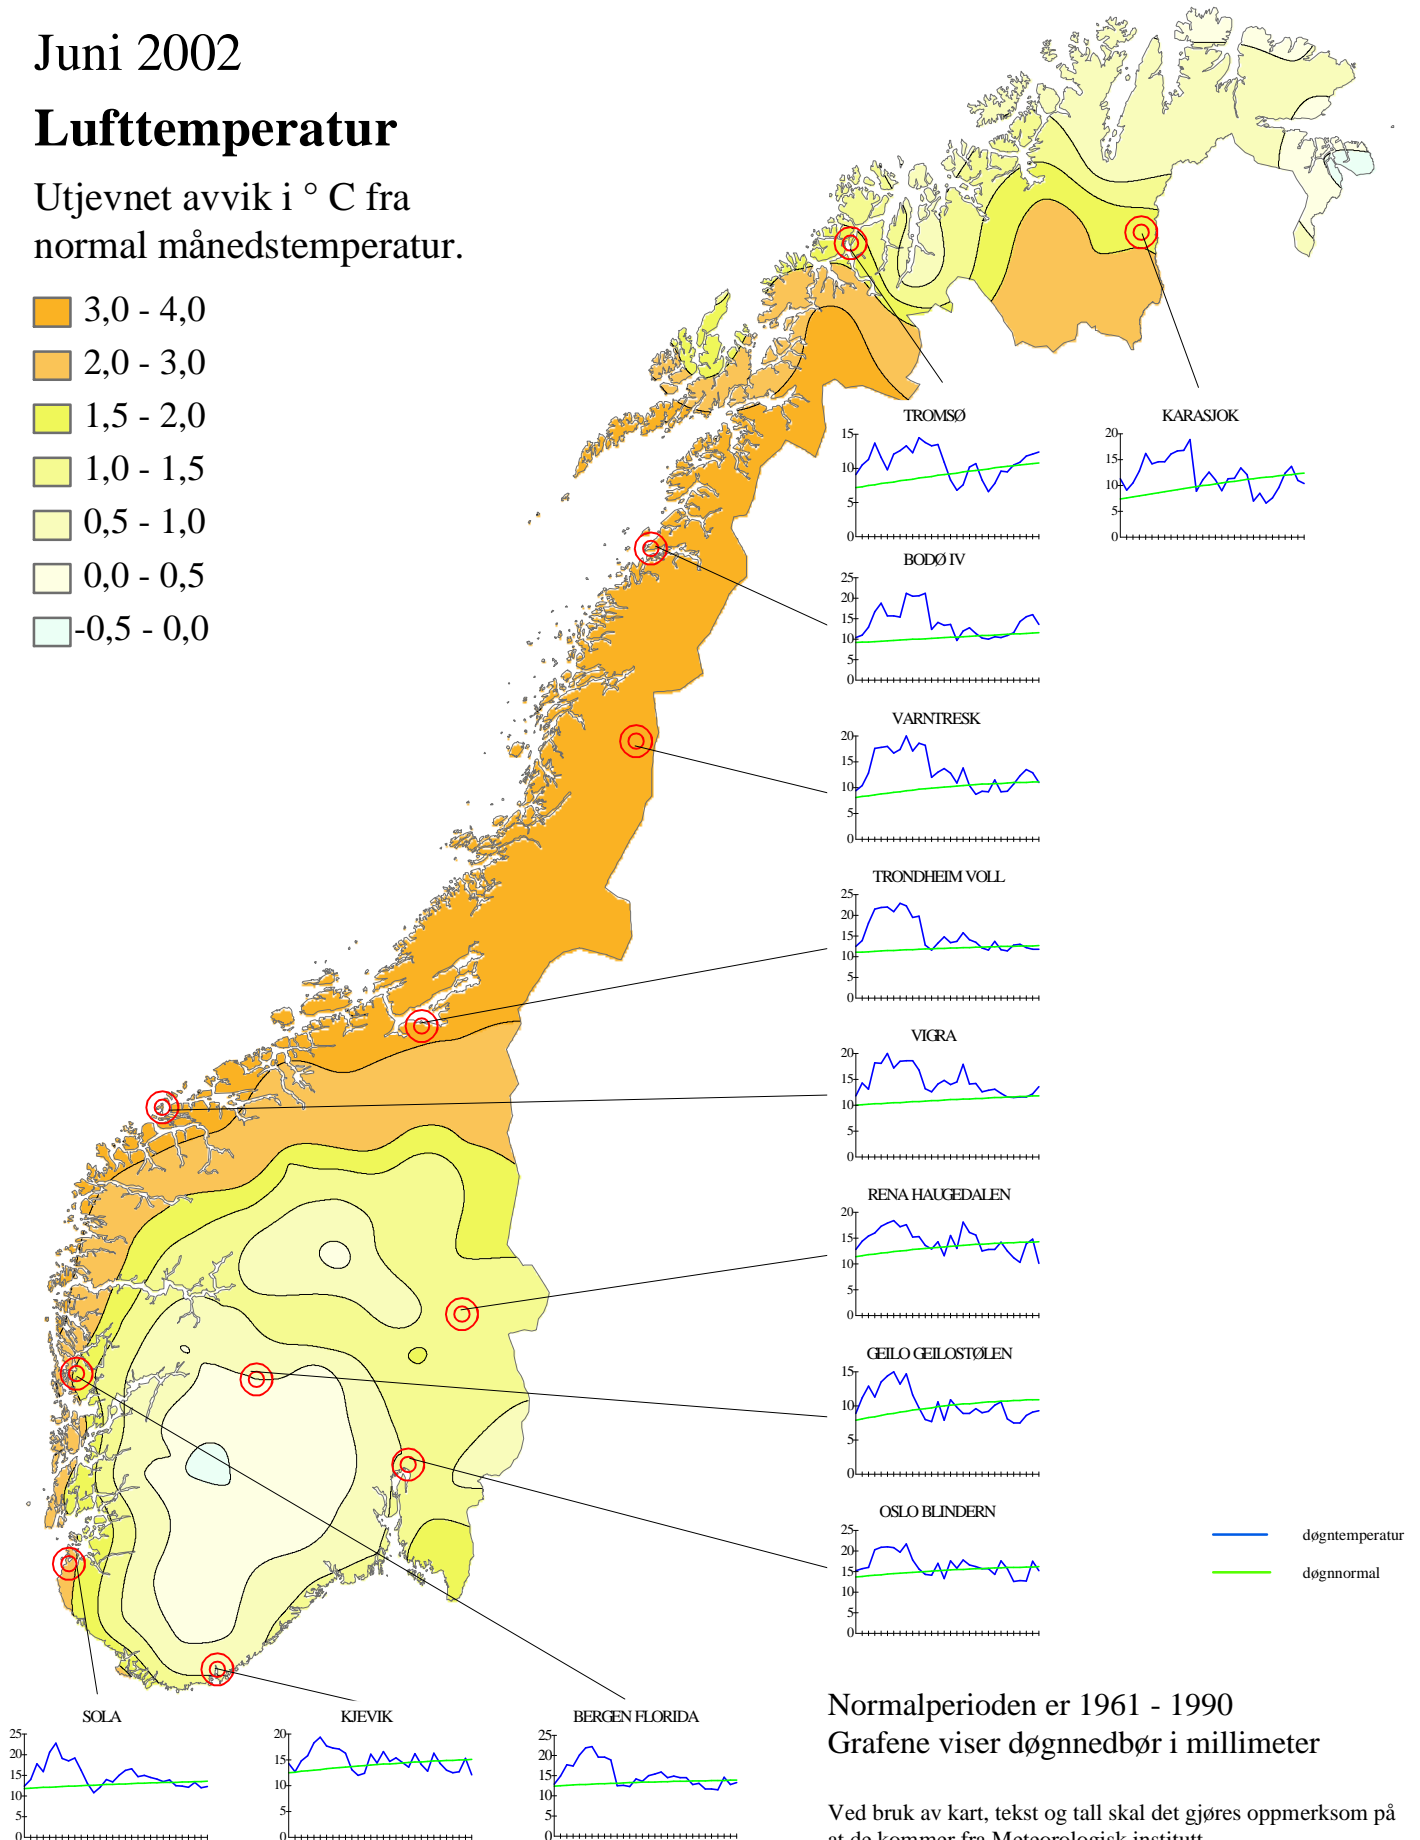

# Klimatologisk månedsoversikt

## Juni 2002

### Lufttemperatur

Utjevnet avvik i °C fra normal månedstemperatur.

- 3,0 - 4,0
- 2,0 - 3,0
- 1,5 - 2,0
- 1,0 - 1,5
- 0,5 - 1,0
- 0,0 - 0,5
- 0,5 - 0,0

Normalperioden er 1961 - 1990

Grafene viser døgnnedbør i millimeter