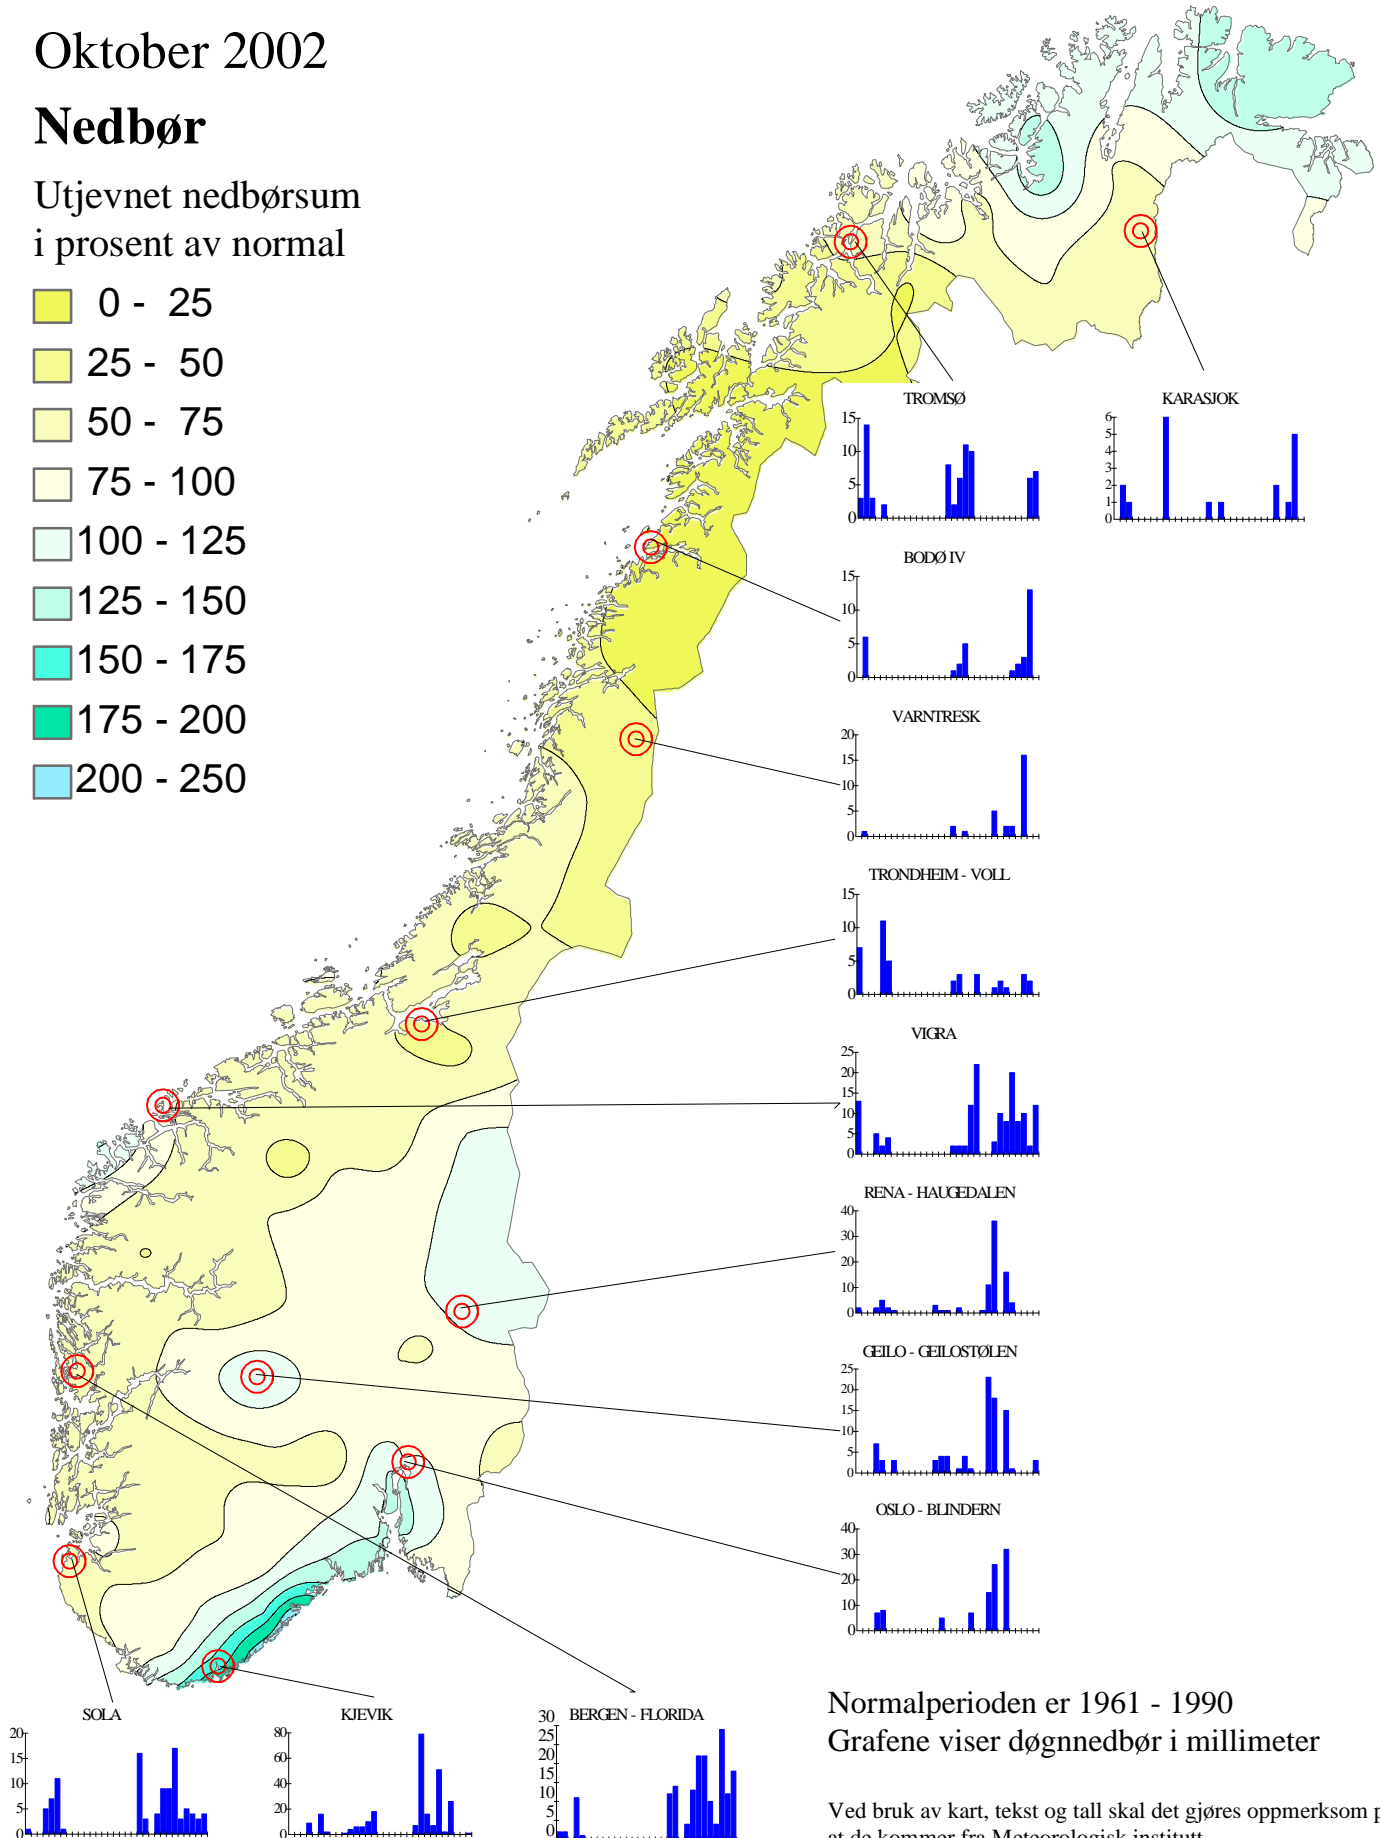

# Klimatologisk månedsoversikt

## Oktober 2002

### Nedbør

Utjevnet nedbørsum i prosent av normal

- 0 - 25
- 25 - 50
- 50 - 75
- 75 - 100
- 100 - 125
- 125 - 150
- 150 - 175
- 175 - 200
- 200 - 250

Normalperioden er 1961 - 1990

Grafene viser døgnnedbør i millimeter