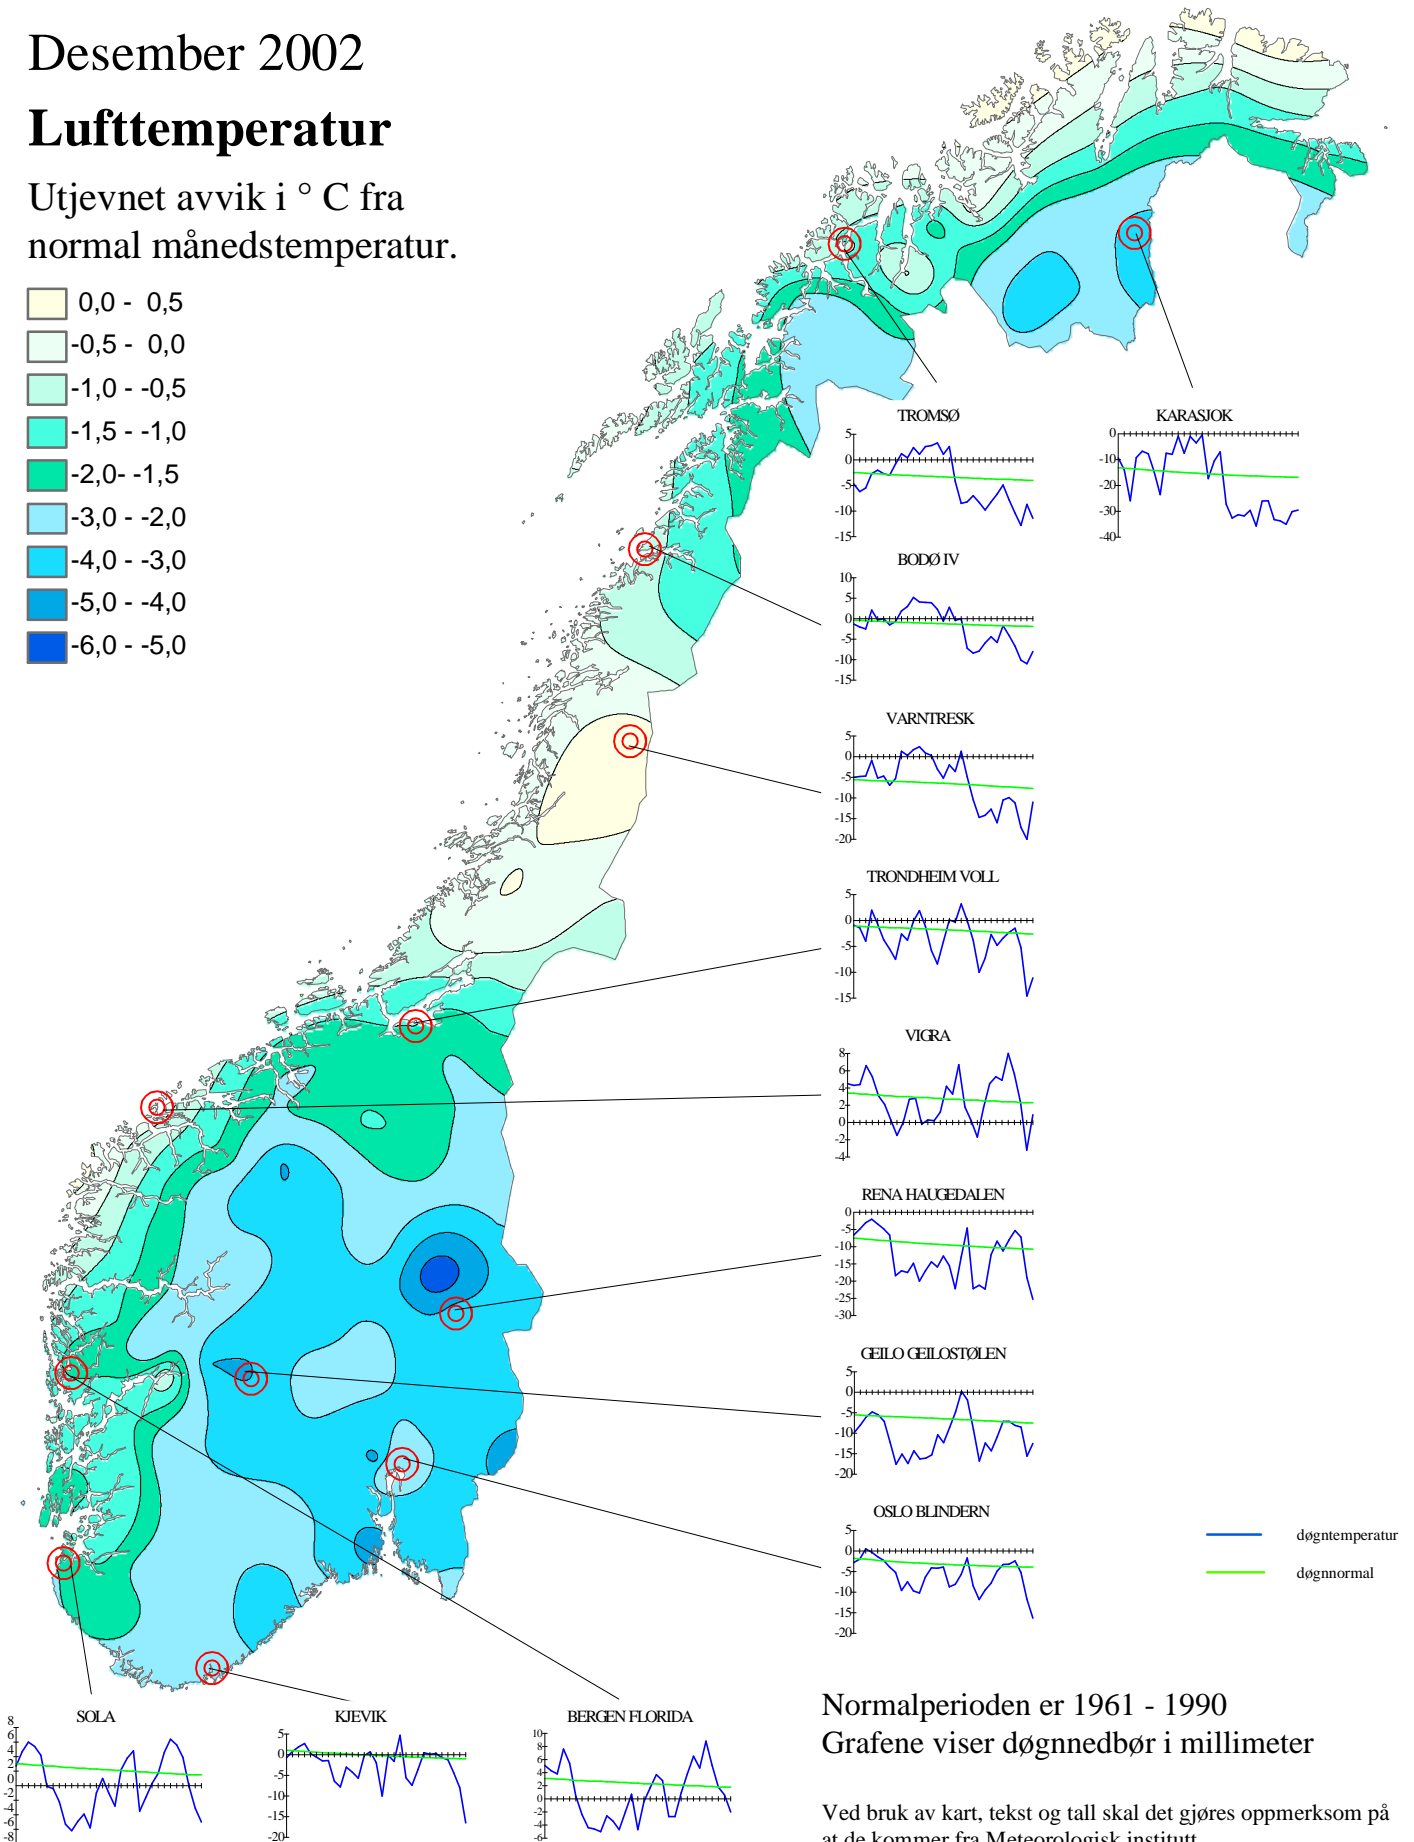

# Klimatologisk månedsoversikt

## Desember 2002

### Lufttemperatur

Utjevnet avvik i °C fra normal månedstemperatur.

Normalperioden er 1961 - 1990  
Grafene viser døgntemperatur i millimeter

Ved bruk av kart, tekst og tall skal det gjøres oppmerksom på at de kommer fra Meteorologisk institutt.